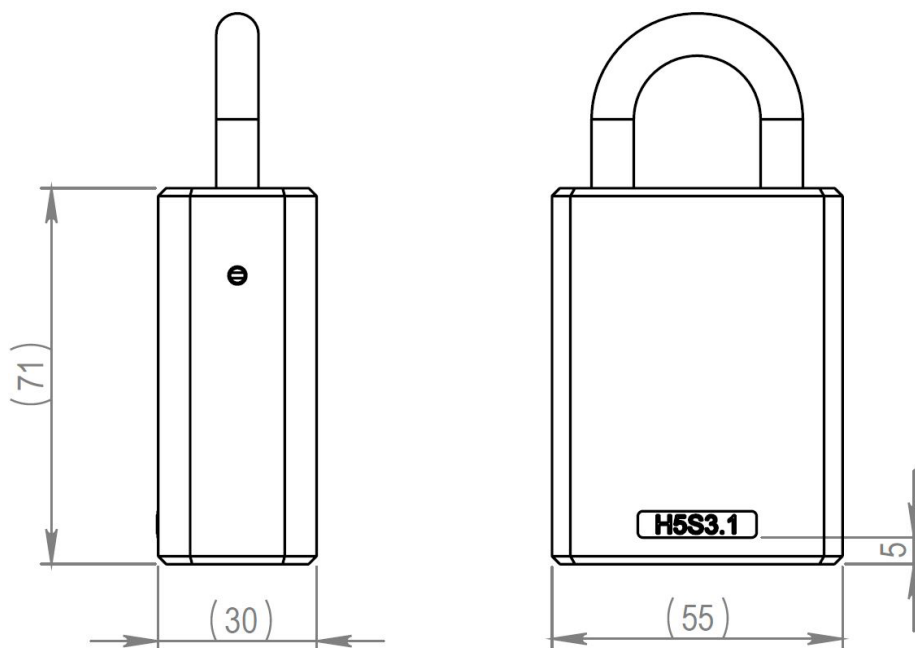

H5S3.10C.110.BC Hangslot, 8/110mm beugel (binnen gebruik),

Beschrijving op systeemniveau

Het iLOQ S5 sluitsysteem biedt geavanceerde veiligheid en passend toegangsmanagement.

De iLOQ S5 hangsloten maken binnen het iLOQ S5 sluitsysteem beveiliging van objecten op afgelegen locaties mogelijk. De in energie zelfvoorzienende hangsloten zijn verkrijgbaar in diverse afmetingen beugels en behuizingen.

Het iLOQ hangslot is ontwikkeld om objecten zoals medicijnkasten, lockers en meubels te beveiligen en bewaken. Het iLOQ hangslot registreert audit trails van sleutelgebruik en maakt flexibel toegangsmanagement voor iedere sleutel en ieder hangslot mogelijk. Het veiligheidsniveau blijft hoog. Veiligheidslekken door verloren sleutels zijn, zonder kostbare vervangingen van sleutels of cilinders, verleden tijd. Het iLOQ D2D-netwerk biedt gebruikers de mogelijkheid tot het actualiseren van cilindergerelateerde toegangsrechten, tijdrestricties en de lijst van verloren sleutels inclusief het ophalen van logdata van de sleutels.

Dimensionale tekening

Geheugencapaciteit

Aantal toegangsrechten.....	210
Aantal geblokkeerde sleutels	500
Aantal tijdsprofielen.....	10
Grootte van gebeurtenislogboek	500

Technische gegevens

Ketting inbegrepen.....	✓
Bescherming tegen binnendringen - classificatie	IP21
Beveiligingsgraad.....	Graad 3
Levensduur batterij realtimeklok.....	Geen batterijen
Real time klok compatibiliteit	Niet compatibel
Beheer op afstand met iLOQ Online-producten.....	✗
Oppervlaktebehandeling	Gepolijst chroom
Maximale temperatuur	80°C
Maximale temperatuur	176°F
Minimale temperatuur.....	-20°C
Minimale temperatuur.....	-4°F
Gebruiksomgeving.....	Binnenshuis