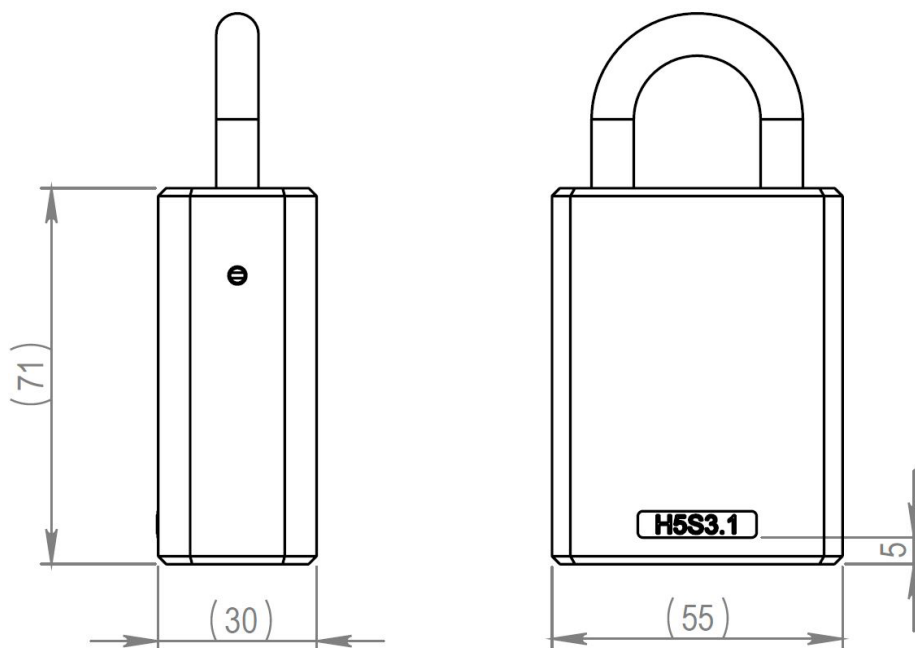

H5S3.10C.25.BC Hangslot, 8/25mm beugel (binnen gebruik),

Beschrijving op systeemniveau

Het iLOQ S5 sluitsysteem biedt geavanceerde veiligheid en passend toegangsmanagement.

De iLOQ S5 hangsloten maken binnen het iLOQ S5 sluitsysteem beveiliging van objecten op afgelegen locaties mogelijk. De in energie zelfvoorzienende hangsloten zijn verkrijgbaar in diverse afmetingen beugels en behuizingen.

Het iLOQ hangslot is ontwikkeld om objecten zoals medicijnkasten, lockers en meubels te beveiligen en bewaken. Het iLOQ hangslot registreert audit trails van sleutelgebruik en maakt flexibel toegangsmanagement voor iedere sleutel en ieder hangslot mogelijk. Het veiligheidsniveau blijft hoog. Veiligheidslekken door verloren sleutels zijn, zonder kostbare vervangingen van sleutels of cilinders, verleden tijd. Het iLOQ D2D-netwerk biedt gebruikers de mogelijkheid tot het actualiseren van cilindergerelateerde toegangsrechten, tijdrestricties en de lijst van verloren sleutels inclusief het ophalen van logdata van de sleutels.

Dimensionale tekening

Geheugencapaciteit

Aantal toegangsrechten.....	210
Aantal geblokkeerde sleutels	500
Aantal tijdsprofielen.....	10
Grootte van gebeurtenislogboek	500

Technische gegevens

Ketting inbegrepen.....	✓
Bescherming tegen binnendringen - classificatie	IP21
Beveiligingsgraad.....	Graad 3
Levensduur batterij realtimeklok.....	Geen batterijen
Real time klok compatibiliteit	Niet compatibel
Beheer op afstand met iLOQ Online-producten.....	✗
Oppervlaktebehandeling	Gepolijst chroom
Maximale temperatuur	80°C
Maximale temperatuur	176°F
Minimale temperatuur.....	-20°C
Minimale temperatuur.....	-4°F
Gebruiksomgeving.....	Binnenshuis