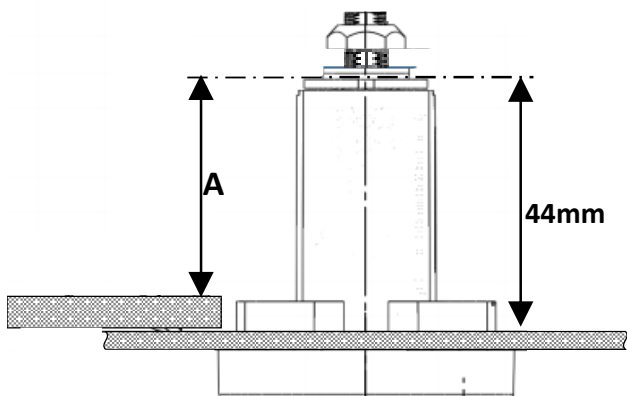

# iLOQ Armer til skåplås

A-mål (i mm)	Arm	Antall skims	B-mål (i mm)	
3	A10.16	3	Min 39,0	
4	A10.16	2	Min 39,0	
5	A10.16	1	Min 39,0	
6	A10.16	0	Min 39,0	
11	A10.14	3	Min 37,5	
12	A10.14	2	Min 37,5	
13	A10.14	1	Min 37,5	
14	A10.14	0	Min 37,5	
20	A10.96	3	Min 33,0	
21	A10.96	2	Min 33,0	
22	A10.96	1	Min 33,0	
23	A10.96	0	Min 33,0	
22	A10.68	3	Min 37,0	
23	A10.68	2	Min 37,0	
24	A10.68	1	Min 37,0	
25	A10.68	0	Min 37,0	
23	A10.69	3	Min 32,5	
24	A10.69	2	Min 32,5	
25	A10.69	1	Min 32,5	
26	A10.69	0	Min 32,5	
28	A10.99	3	Min 31,0	
29	A10.99	2	Min 31,0	
30	A10.99	1	Min 31,0	
31	A10.99	0	Min 31,0	
30	A10.17	3	Min 44,5	
31	A10.17	2	Min 44,5	
32	A10.17	1	Min 44,5	
33	A10.17	0	Min 44,5	
41	A10.13	3	Min 33,5	
42	A10.13	2	Min 33,5	
43	A10.13	1	Min 33,5	
44	A10.13	0	Min 33,5	