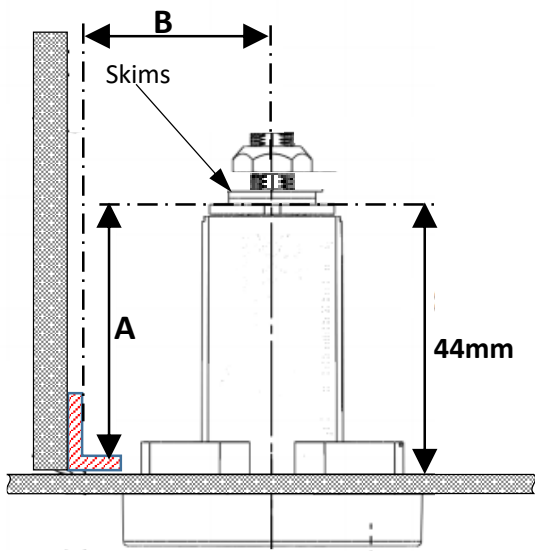

# iLOQ Armer til skåplås

A-mål (i mm)	Arm	Antall skims	B-mål (i mm)	
3	A10.16	3	Min 39,0	
4	A10.16	2	Min 39,0	
5	A10.16	1	Min 39,0	
6	A10.16	0	Min 39,0	
11	A10.14	3	Min 37,5	
12	A10.14	2	Min 37,5	
13	A10.14	1	Min 37,5	
14	A10.14	0	Min 37,5	
20	A10.96	3	Min 33,0	
21	A10.96	2	Min 33,0	
22	A10.96	1	Min 33,0	
23	A10.96	0	Min 33,0	
22	A10.68	3	Min 37,0	
23	A10.68	2	Min 37,0	
24	A10.68	1	Min 37,0	
25	A10.68	0	Min 37,0	
23	A10.69	3	Min 32,5	
24	A10.69	2	Min 32,5	
25	A10.69	1	Min 32,5	
26	A10.69	0	Min 32,5	
28	A10.99	3	Min 31,0	
29	A10.99	2	Min 31,0	
30	A10.99	1	Min 31,0	
31	A10.99	0	Min 31,0	
30	A10.17	3	Min 44,5	
31	A10.17	2	Min 44,5	
32	A10.17	1	Min 44,5	
33	A10.17	0	Min 44,5	
41	A10.13	3	Min 33,5	
42	A10.13	2	Min 33,5	
43	A10.13	1	Min 33,5	
44	A10.13	0	Min 33,5	