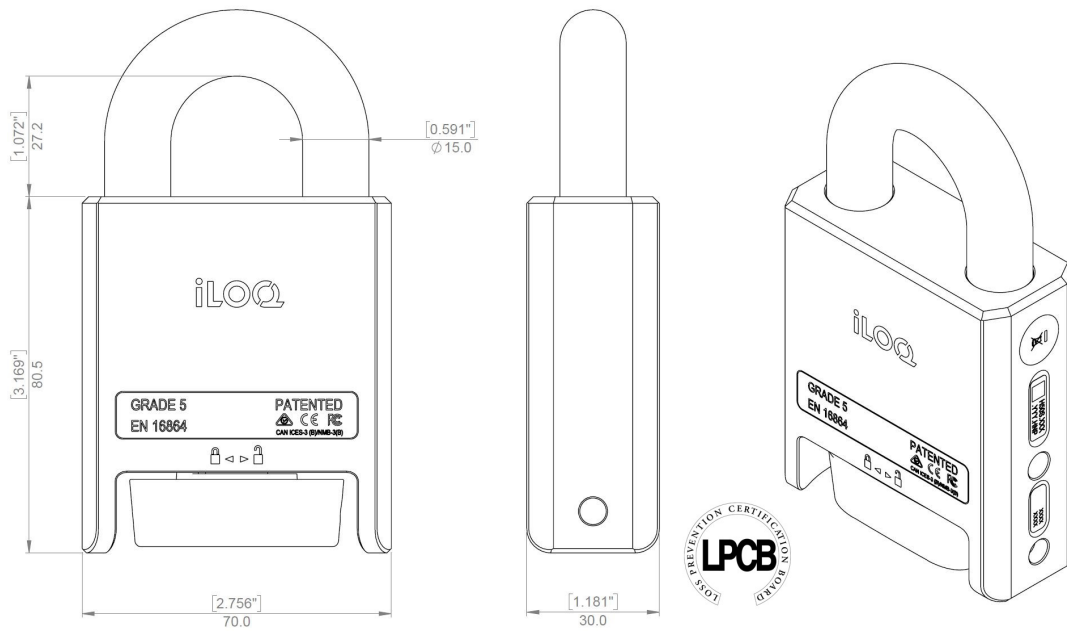

H50S.541.27.HC Riippulukko sanka 15/27mm,

Järjestelmätason kuvaus

Patentoitu ja palkittu iLOQ S50 -lukitusjärjestelmä tuo turvalliset ja kätevät pääsynhallintaominaisuudet kohteisiin, joissa tarvitaan yleisavainta.

iLOQ H50S -riippulukkojen avulla iLOQ S50 -lukitusjärjestelmää voidaan laajentaa syrjäisempien kohteiden turvaamiseen. Lukko saa energiaa langattomasti NFC-kentän kautta, minkä ansiosta puhelin toimii paitsi avaimena, myös virtalähteenä, eikä riippulukko tarvitse minkäänlaisia paristoja. Koska paristoja ei tarvita, riippulukot ovat huoltovapaa ja ympäristöystävällinen ratkaisu, joka vähentää turhaa työtä, kustannuksia, jätteitä ja vaivaa verrattuna paristokäyttöisiin ratkaisuihin.

Mittakuva

Muistin ominaisuudet

Kulkuoikeuksien lukumäärä	210
Estolistattujen avainten lukumäärä	500
Aikavälien lukumäärä	10
Tapahtumalokin koko	500

Tekniset tiedot

Sisältää ketjun	X
Korroosionkestävyys	96h suolasumua
IP-luokitus	IP68
Lukittavissa ilman avainta	✓
Turvallisuusluokka	Luokka 5
Lukijan tyyppi	Ovaali riippulukon lukija
Pintakäsittely	Kiillotettu kromi
Maksimilämpötila	80°C
Minimilämpötila	-40°C