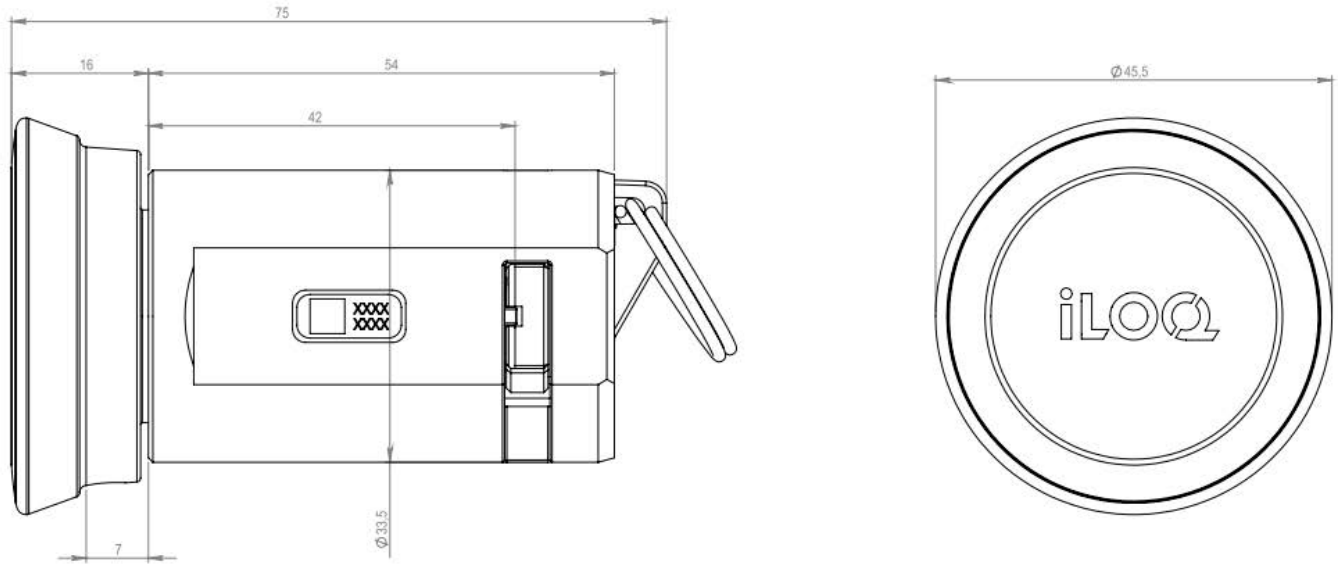

Dimensjonell tegning

Minnekapasitet

Antall adgangrettigheter	210
Antall blokkerte nøkler	500
Antall tidsprofiler	10
Hendelsesloggstørrelse	500

Tekniske data

.....	Non-dangerous goods
IP-klassifisering	IP55
Låsbar uten nøkkel	X
Lesertype	Kort nøkkeltube leser
Overflatebehandling	Sink belagt
Maksimal temperatur	80°C
Minimumstemperatur	-40°C