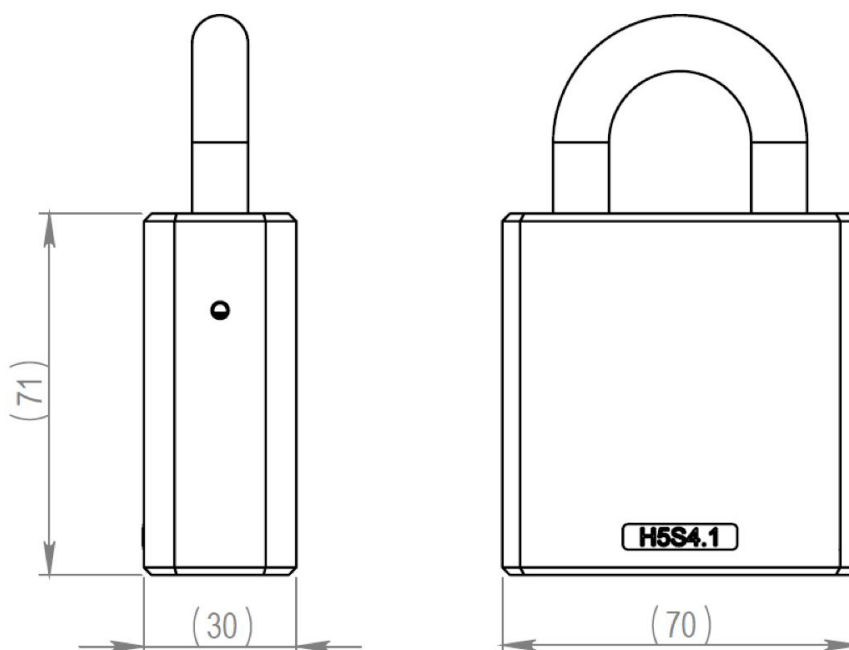

## H5S4.10.28.HC Hangslot, 11/28mm beugel (binnen gebruik),

### Beschrijving op systeemniveau

Het iLOQ S5 sluitsysteem biedt geavanceerde veiligheid en passend toegangsmanagement.

De iLOQ S5 hangsloten maken binnen het iLOQ S5 sluitsysteem beveiliging van objecten op afgelegen locaties mogelijk. De in energie zelfvoorzienende hangsloten zijn verkrijgbaar in diverse afmetingen beugels en behuizingen.

Het iLOQ hangslot is ontwikkeld om objecten zoals medicijnkasten, lockers en meubels te beveiligen en bewaken. Het iLOQ hangslot registreert audit trails van sleutelgebruik en maakt flexibel toegangsmanagement voor iedere sleutel en ieder hangslot mogelijk. Het veiligheidsniveau blijft hoog. Veiligheidslekken door verloren sleutels zijn, zonder kostbare vervangingen van sleutels of cilinders, verleden tijd. Het iLOQ D2D-netwerk biedt gebruikers de mogelijkheid tot het actualiseren van cilindergerelateerde toegangsrechten, tijdrestricties en de lijst van verloren sleutels inclusief het ophalen van logdata van de sleutels.

## Dimensionale tekening