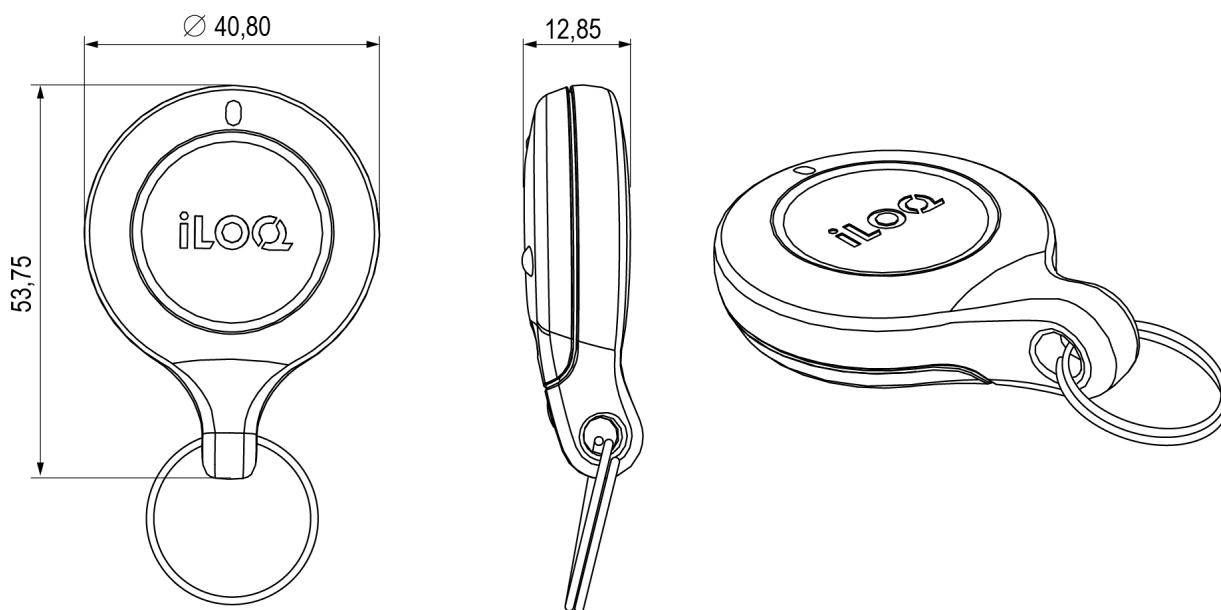

Dimensionel tegning

Hukommelseskapacitet

Antal adgangsrettigheder	210
Antal blacklistede nøgler	50
Antal tidsprofiler	9
Hændelseslogstørrelse	200

Tekniske data

Skiftbar farvemarkør	✓
Maksimal opladningstemperatur	45°C
Minimum opladningstemperatur	10°C
Farve	Havblå
Kapslingsklasse	IP57
NFC	✓
Genopladeligt batteriets levetid pr. Opladning	5.000 oplåsninger/1 års standbytid
Maksimal temperatur	55°C
Minimumstemperatur	-20°C

Certifikater

Hærværkssikring (EN 15684:2013-01)	Klasse 2
Brugskategori (EN 15684:2013-01)	Klasse 1
Holdbarhed (EN 15684:2013-01)	Klasse 6
Sikkerhed relateret til elektronisk nøgle (EN 15684:2013-01)	Klasse F
Miljømodstandsdygtighed (EN 15684:2013-01)	Klasse 4
Brand- og røgmodstand (EN 15684:2013-01)	Klasse 0
Sikkerhed relateret til mekanisk nøgle (EN 15684:2013-01)	Klasse A
Systemstyring (EN 15684:2013-01)	Klasse 3