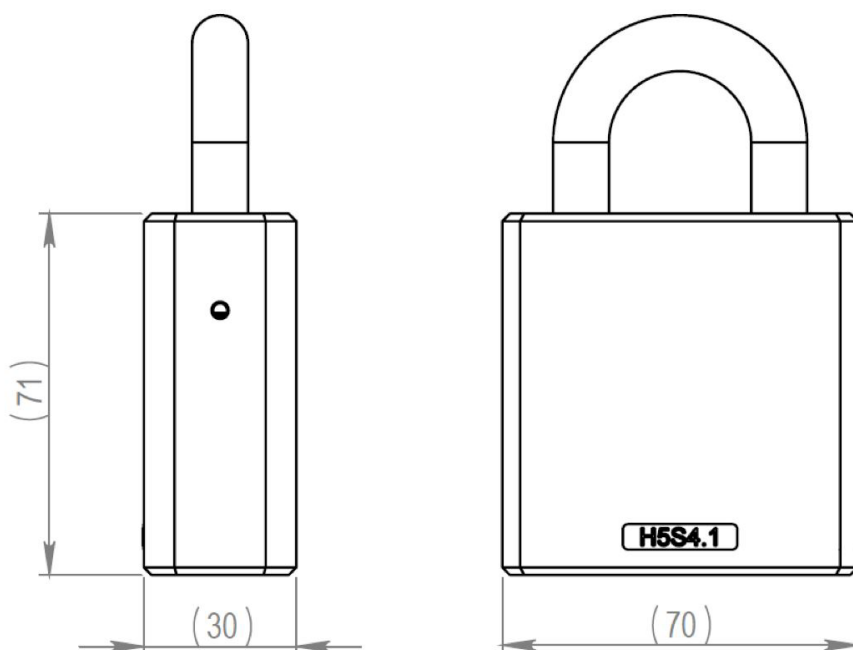

H5S4.10C.28.HC Hangslot, 11/28mm beugel (binnen gebruik)

Beschrijving op systeemniveau

Het iLOQ S5 sluitsysteem biedt geavanceerde veiligheid en passend toegangsmanagement.

De iLOQ S5 hangsloten maken binnen het iLOQ S5 sluitsysteem beveiliging van objecten op afgelegen locaties mogelijk. De in energie zelfvoorzienende hangsloten zijn verkrijgbaar in diverse afmetingen beugels en behuizingen.

Het iLOQ hangslot is ontwikkeld om objecten zoals medicijnkasten, lockers en meubels te beveiligen en bewaken. Het iLOQ hangslot registreert audit trails van sleutelgebruik en maakt flexibel toegangsmanagement voor iedere sleutel en ieder hangslot mogelijk. Het veiligheidsniveau blijft hoog. Veiligheidslekken door verloren sleutels zijn, zonder kostbare vervangingen van sleutels of cilinders, verleden tijd. Het iLOQ D2D-netwerk biedt gebruikers de mogelijkheid tot het actualiseren van cilindergerelateerde toegangsrechten, tijdrestricties en de lijst van verloren sleutels inclusief het ophalen van logdata van de sleutels.

Dimensionale tekening

Geheugencapaciteit

Aantal toegangsrechten.....	210
Aantal geblokkeerde sleutels	500
Aantal tijdsprofielen.....	10
Grootte van gebeurtenislogboek	500

Technische gegevens

Ketting inbegrepen.....	✓
Bescherming tegen binnendringen - classificatie	IP21
Beveiligingsgraad.....	Graad 4
Levensduur batterij realtimeklok.....	Geen batterijen
Real time klok compatibiliteit	Niet compatibel
Beheer op afstand met iLOQ Online-producten.....	✗
Oppervlaktebehandeling	Gepolijst chroom
Maximale temperatuur	80°C
Maximale temperatuur	176°F
Minimale temperatuur	-20°C
Minimale temperatuur.....	-4°F
Gebruiksomgeving.....	Binnenshuis