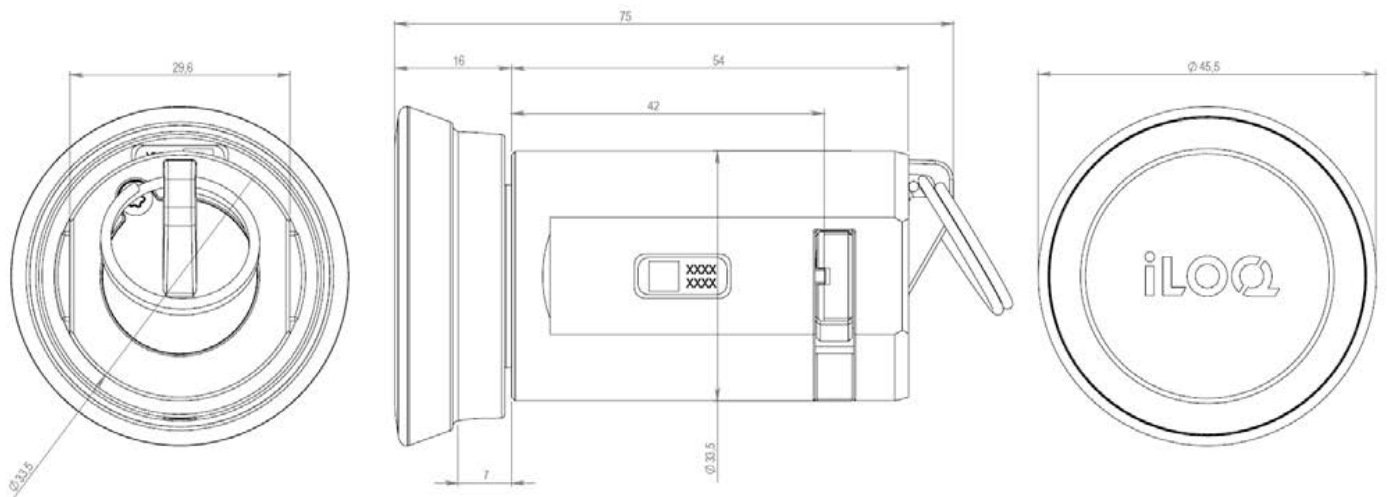

F50S.311.SD Nøkkeltubesylinder S50

Systemnivå beskrivelse

Det patenterte og prisbelønte iLOQ S50-låssystemet gir avansert sikkerhet og praktisk tilgangsdeling på steder med nøkkelsystemer.

iLOQ F50S-nøkkeltubesylindern gjør det mulig å bruke iLOQ S50-låssystemet til trygg oppbevaring av nøkler, for eksempel på steder der en tredjepart (brannvesen, telefonoperatør e.l.) må ha tilgang til lokalene/bygningene med egen nøkkel. Nøkkelen til lokalene plasseres i en veggmontert nøkkeltube som den aktuelle tredjeparten kan åpne ved å bruke mobiltelefonen som nøkkel.

Telefonen brukt som nøkkel gir fleksibel tilgangsdeling med tidsbegrensninger og trådløs loggrapportering. Sikkerhetsnivået er høyt til enhver tid, og sikkerhetshull på grunn av bortkomne nøkler kan fjernes helt, uten behov for kostbar utskifting av lås og nøkler. Låsen passer for 38 mm nøkkeltuber.

Dimensjonell tegning

Minnekapasitet

Antall adgangsrettigheter	210
Antall blokkerte nøkler	500
Antall tidsprofiler	10
Hendelsesloggstørrelse	500

Tekniske data

.....	Non-dangerous goods
IP-klassifisering	IP55
Låsbar uten nøkkel	X
Lesertype	Kort nøkkeltube leser
Overflatebehandling	Ikke aktuelt
Maksimal temperatur	80°C
Minimumstemperatur	-40°C