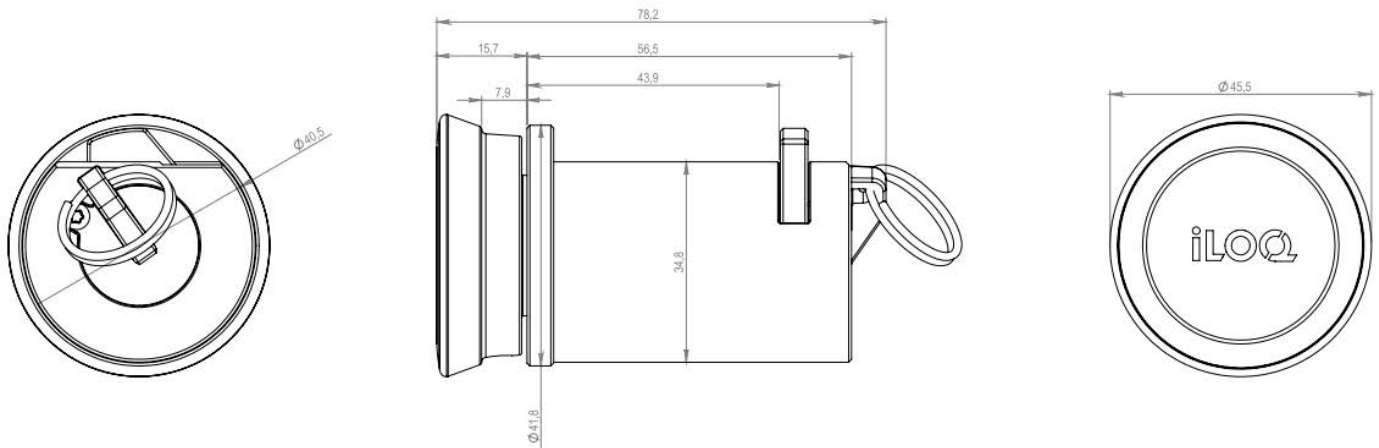

F50S.211.HZ Nøkkeltubesylinger S50

Systemnivå beskrivelse

Det patenterte og prisbelønte iLOQ S50-låssystemet gir avansert sikkerhet og praktisk tilgangsdeling på steder med nøkkelsystemer.

iLOQ F50S-nøkkeltubesylingen gjør det mulig å bruke iLOQ S50-låssystemet til trygg oppbevaring av nøkler, for eksempel på steder der en tredjepart (brannvesen, telefonoperatør e.l.) må ha tilgang til lokalene/bygningene med egen nøkkel. Nøkkelen til lokalene plasseres i en veggmontert nøkkeltube som den aktuelle tredjeparten kan åpne ved å bruke mobiltelefonen som nøkkel.

Telefonen brukt som nøkkel gir fleksibel tilgangsdeling med tidsbegrensninger og trådløs loggrapportering. Sikkerhetsnivået er høyt til enhver tid, og sikkerhetshull på grunn av bortkomne nøkler kan fjernes helt, uten behov for kostbar utskifting av lås og nøkler. Låsen passer for 45 mm nøkkeltuber.

Dimensjonell tegning

Minnekapasitet

Antall adgangsrettigheter	210
Antall blokkerte nøkler	500
Antall tidsprofiler	10
Hendelsesloggstørrelse	500

Tekniske data

.....	Non-dangerous goods
IP-klassifisering	IP55
Låsbar uten nøkkel	X
Lesertype	Kort nøkkeltube leser
Overflatebehandling	Sink belagt
Maksimal temperatur	80°C
Minimumstemperatur	-40°C