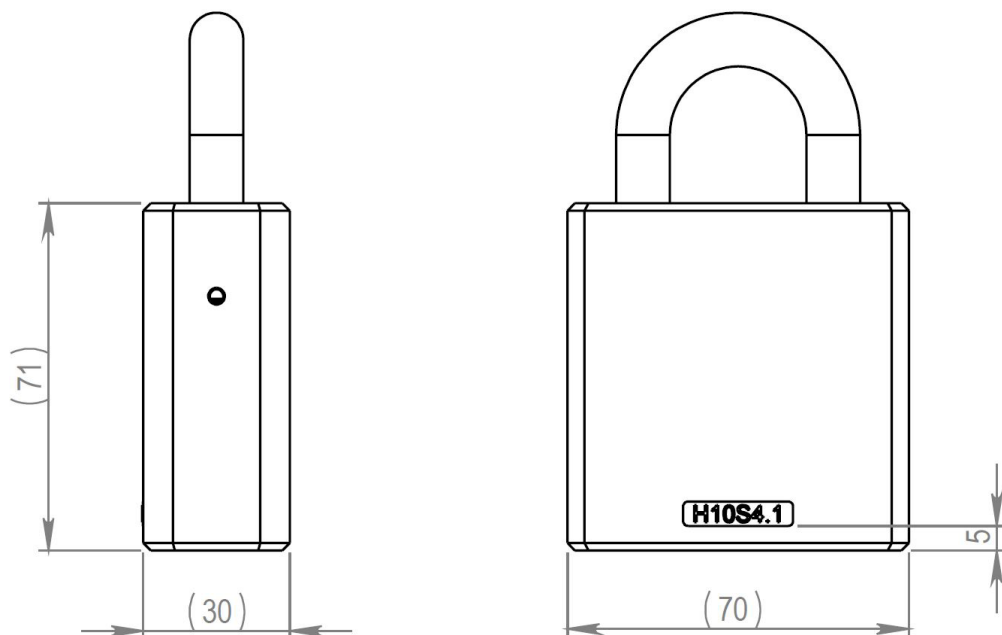

H10S4.1C.28.HC Cadenas

Description au niveau du système

Résumé des fonctionnalités

Dessin d'encombrement

Capacité mémoire

Nombre de droits d'accès	210
Nombre de clés en liste noire	256
Nombre de limitations de temps	2
Nombre de droits d'accès avec les données de version	1+208
Taille du journal des événements	512

Données techniques

Chaîne incluse	✓
Indice de protection anti-pénétration	IP21
Niveau de sécurité	Niveau 4
Durée de vie de la pile de l'horloge en temps réel	Pas de pile
Compatibilité d'horloge en temps réel	Pas compatible
Gestion à distance avec les produits iLOQ Online	✗
Traitement de surface	Chrome poli
Température maximale	70°C
Température minimale	-35°C
Environnement d'utilisation	Extérieur