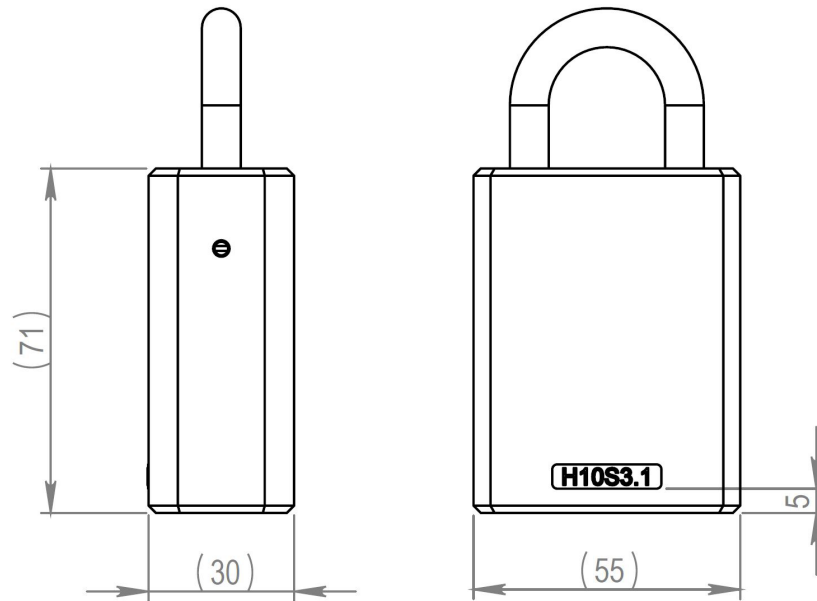

H10S3.10C.60.BC Riippulukko

Järjestelmätason kuvaus

Ominaisuuksien yhteenveto

Mittakuva

Muistin ominaisuudet

Kulkuoikeuksien lukumäärä	210
Estolistattujen avainten lukumäärä	256
Aikarajoitusten lukumäärä	2
Versiotiedot sisältävien kulkuoikeuksien lukumäärä	1+208
Tapahtumalokin koko	512

Tekniset tiedot

Sisältää ketjun	✓
IP-luokitus	IP21
Turvallisuusluokka	Luokka 3
Kellopiirin patterin käyttöikä	Ei pattereita
Kellopiiriyhteensopivuus	Ei yhteensopiva
Etähallinta iLOQ Online -tuotteilla	✗
Pintakäsittely	Kiillotettu kromi
Maksimilämpötila	70°C
Minimilämpötila	-25°C
Käyttöympäristö	Sisätila