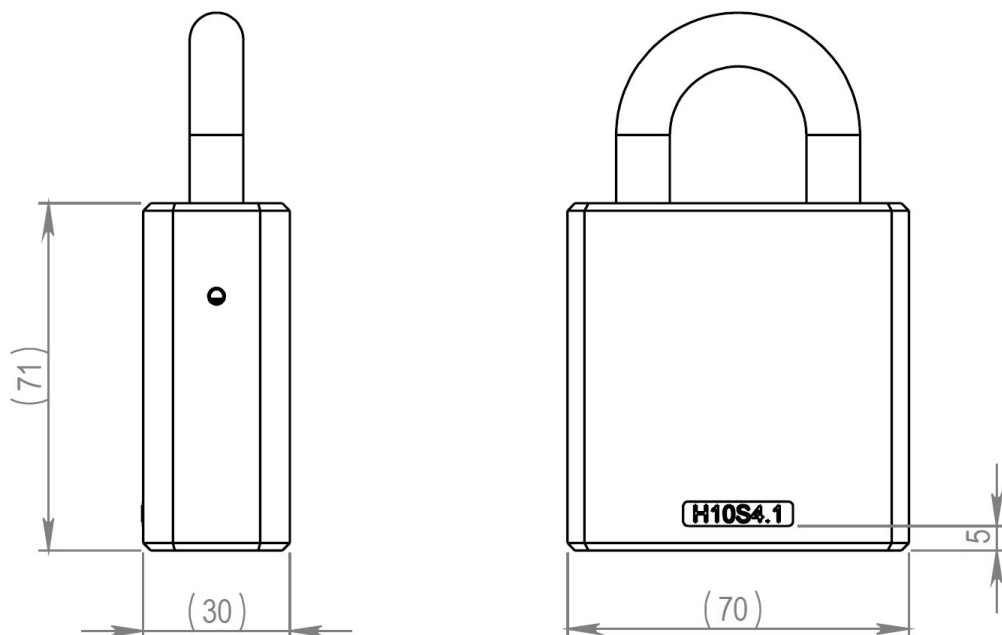

H10S4.10C.28.HC Cadenas avec chaîne, grade 4, Anse 11/28 mm,

Description au niveau du système

Résumé des fonctionnalités

Dessin d'encombrement

Capacité mémoire

Nombre de droits d'accès	210
Nombre de clés en liste noire	256
Nombre de limitations de temps	2
Nombre de droits d'accès avec les données de version	1+208
Taille du journal des événements	512

Données techniques

Chaîne incluse	✓
Indice de protection anti-pénétration	IP21
Niveau de sécurité	Niveau 4
Durée de vie de la pile de l'horloge en temps réel	Pas de pile
Compatibilité d'horloge en temps réel	Pas compatible
Gestion à distance avec les produits iLOQ Online	✗
Traitement de surface	Chrome poli
Température maximale	70°C
Température minimale	-25°C
Environnement d'utilisation	Intérieur