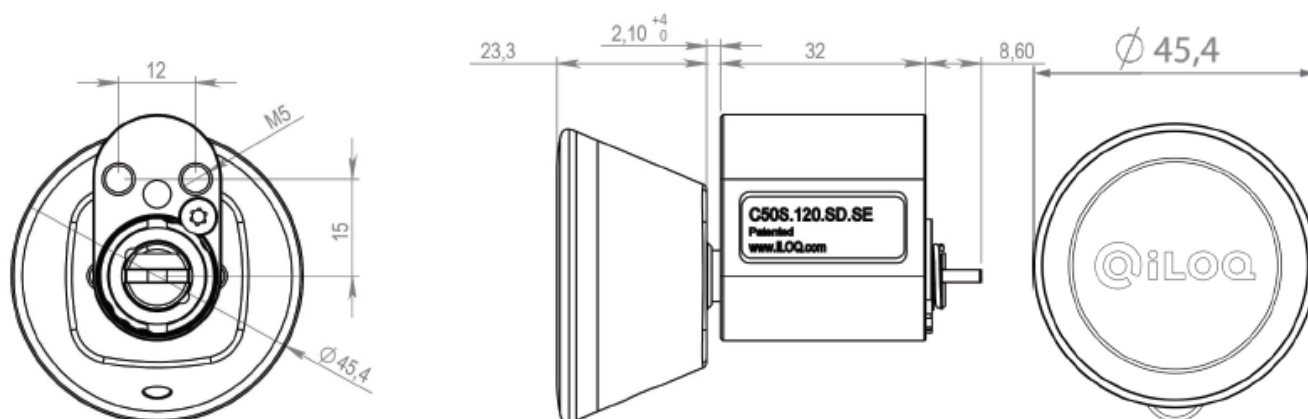

De cilinder wordt geleverd in twee lezerlengten: kort en lang. De korte lezerpositie kan in 2 stappen 2 mm worden bijgesteld en de lange 4 mm.

## Dimensionale tekening