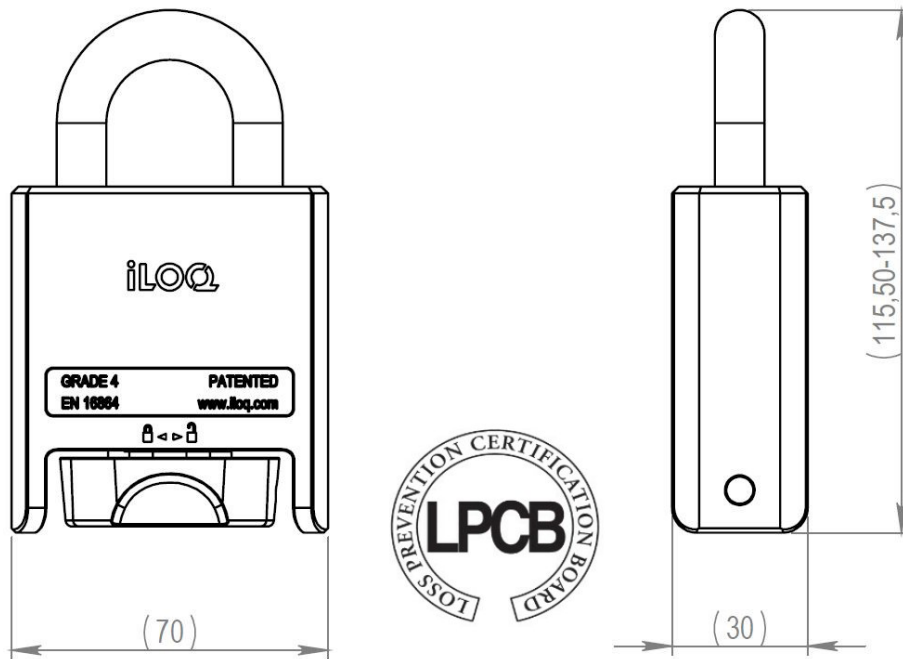

H50S.431.28.HC Riippulukko sankka 11/28mm,

Järjestelmätason kuvaus

Patentoitu ja palkittu iLOQ S50 -lukitusjärjestelmä tuo turvalliset ja kätevät pääsynhallintaominaisuudet kohteisiin, joissa tarvitaan yleisavainta.

Mittakuva

Muistin ominaisuudet

Kulkuoikeuksien lukumäärä	210
Estolistattujen avainten lukumäärä	500
Aikavälien lukumäärä	10
Tapahtumalokin koko	500

Tekniset tiedot

Sisältää ketjun	X
Korroosionkestävyys	96h suolasumua
IP-luokitus	IP68
Lukittavissa ilman avainta	X
Turvallisuusluokka	Luokka 4
Lukijan tyyppi	Ovaali riippulukon lukija
Pintakäsittely	Kiillotettu kromi
Maksimilämpötila	80°C
Maksimilämpötila	176°F
Minimilämpötila	-40°C
Minimilämpötila	-40°F