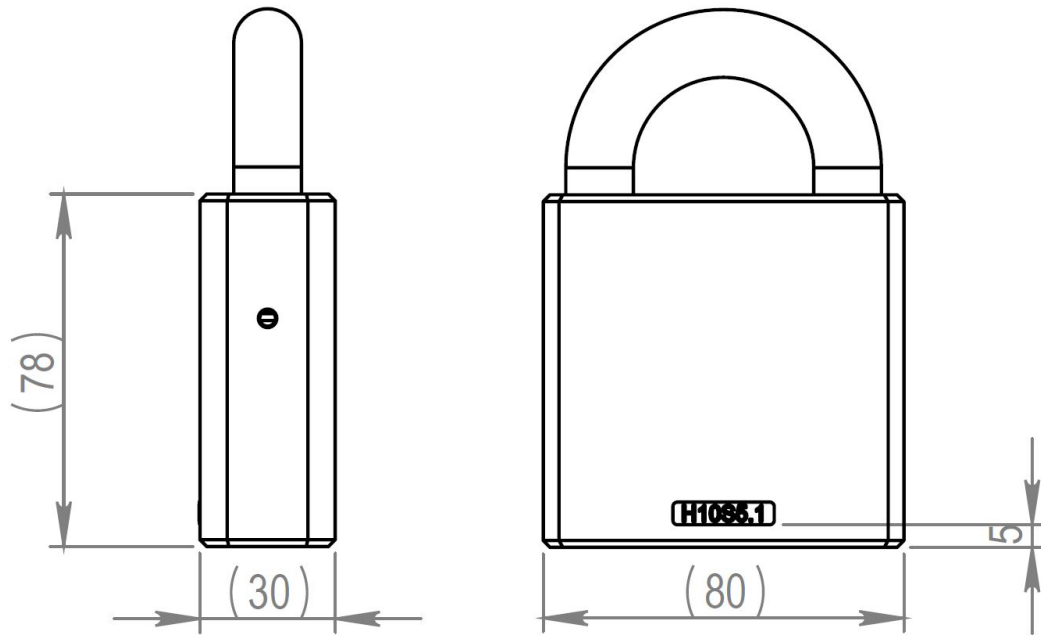

H10S5.1C.50.HC Riippulukko

Järjestelmätason kuvaus

Ominaisuuksien yhteenveto

Mittakuva

Muistin ominaisuudet

Kulkuoikeuksien lukumäärä	210
Estolistattujen avainten lukumäärä	256
Aikarajoitusten lukumäärä	2
Versiotiedot sisältävien kulkuoikeuksien lukumäärä	1+208
Tapahtumalokin koko	512

Tekniset tiedot

Sisältää ketjun	✓
IP-luokitus	IP21
Turvallisuusluokka	Luokka 5
Kellopiirin patterin käyttöikä	Ei pattereita
Kellopiiriyhteensopivuus	Ei yhteensopiva
Etähallinta iLOQ Online -tuotteilla	✗
Pintakäsittely	Kiillotettu kromi
Maksimilämpötila	70°C
Minimilämpötila	-35°C
Käyttöympäristö	Ulkotila