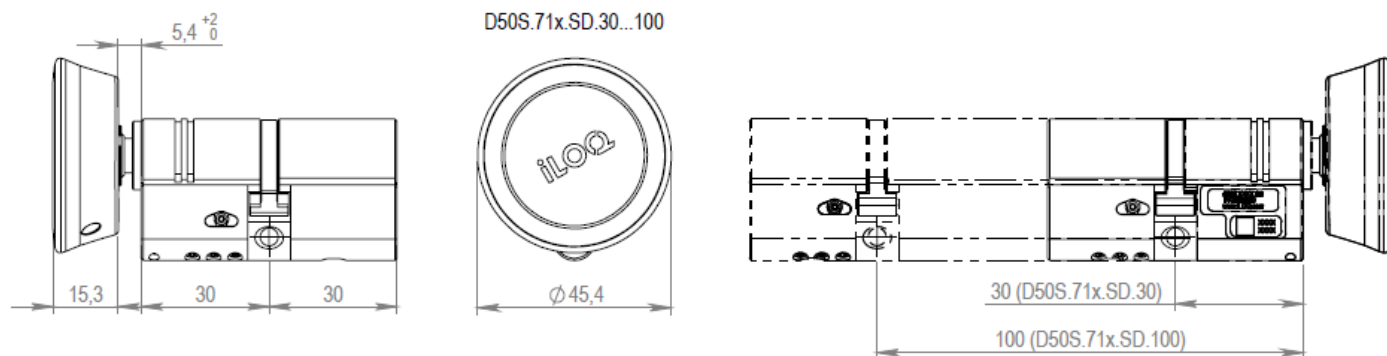

D50S.711.SD.95 Europrofiel anti-paniek cilinder (95/30 mm), SD

Beschrijving op systeemniveau

Het geotrooieerde, bekroonde sluitsysteem iLOQ S50 biedt geavanceerde beveiliging en eenvoudige functies voor delen in situaties waarin vergrendeling met hoofdsleutels wordt gebruikt.

Dimensionale tekening

Geheugencapaciteit

Aantal toegangsrechten	210
Aantal geblokkeerde sleutels	500
Aantal tijdsprofielen	10
Grootte van gebeurtenislogboek	500

Technische gegevens

Bescherming tegen binnendringen - classificatie	IP55
Lezer type	Korte lezer
Oppervlaktebehandeling	Satijn chroom
Maximale temperatuur	65°C
Minimale temperatuur	-25°C