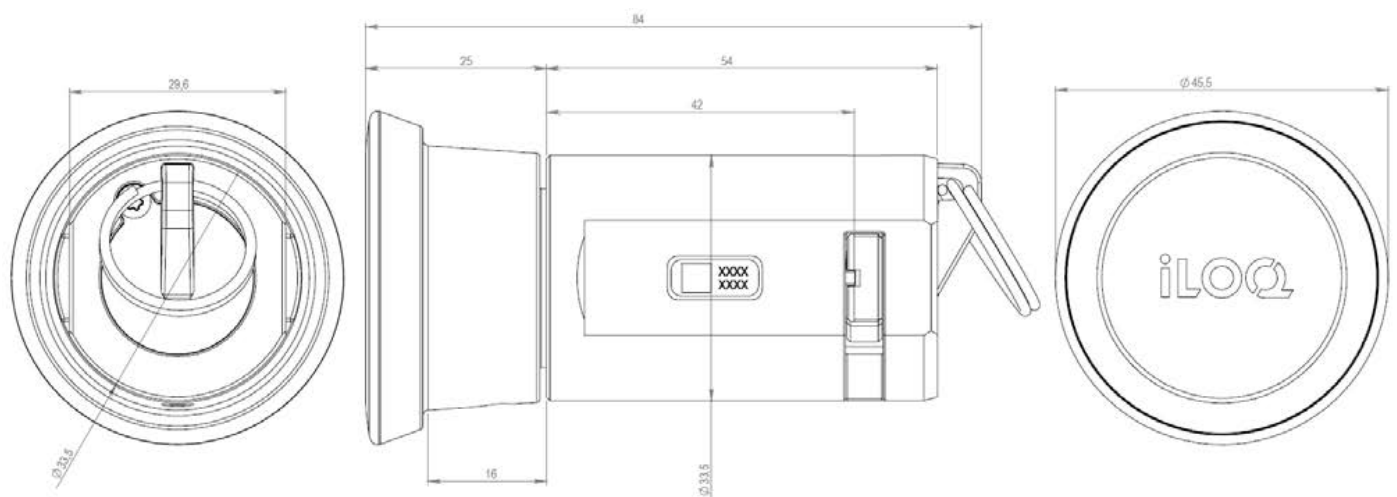

Telefonen brukt som nøkkel gir fleksibel tilgangsdeling med tidsbegrensninger og trådløs loggrapportering. Sikkerhetsnivået er høyt til enhver tid, og sikkerhetshull på grunn av bortkomne nøkler kan fjernes helt, uten behov for kostbar utskifting av lås og nøkler. Låsen passer for 38 mm nøkkeltuber.

Dimensjonell tegning

Minnekapasitet

Antall adgangsrettigheter	210
Antall blokkerte nøkler	500
Antall tidsprofiler	10
Hendelsesloggstørrelse	500

Tekniske data

IP-klassifisering	IP55
Låsbar uten nøkkel	X
Lesertype	Lang nøkkeltube leser
Overflatebehandling	Sink belagt
Maksimal temperatur	80°C
Minimumstemperatur	-40°C