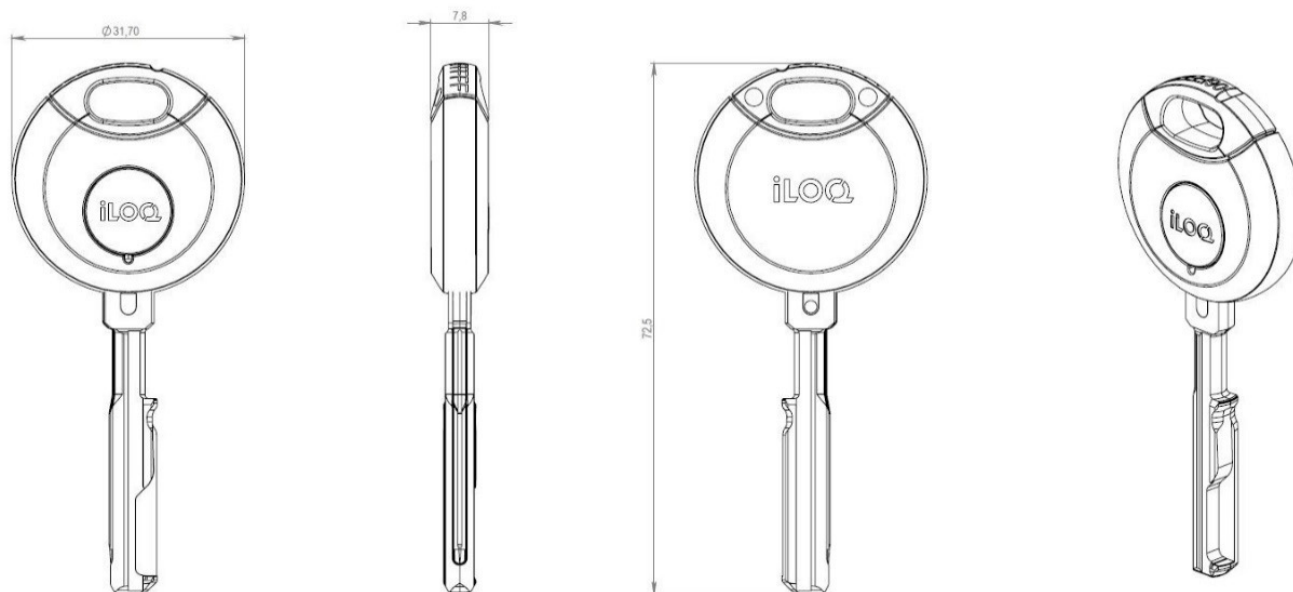

### Beschrijving op systeemniveau

Het in energie zelfvoorzienende iLOQ S5 sluitsysteem vervangt moeilijk te beheren mechanische sluitsystemen en elektromechanische sloten die afhankelijk zijn van externe voeding zoals batterijen. Het next-generation systeem met sterke encryptie maakt flexibele en veilige toegangscontrole mogelijk terwijl de veiligheid op het hoogste niveau blijft in veeleisende panden zoals commercieel vastgoed, kantoorgebouwen en woningcorporaties.

De iLOQ S5 sleutels opereren als onderdeel van het D2D netwerk, zodat het snel en eenvoudig is om verloren sleutels uit het systeem te verwijderen, toegangsrechten te wijzigen of loggebeurtenissen te tracken.

De iLOQ S5 productfamilie bestaat uit cilinders, hangsloten, meubelcilinders en de benodigde installatie- en montagebenodigdheden. iLOQ S5 kan met iLOQ Online producten uitgebreid worden tot een op afstand te bedienen toegangssysteem.

## Dimensionale tekening