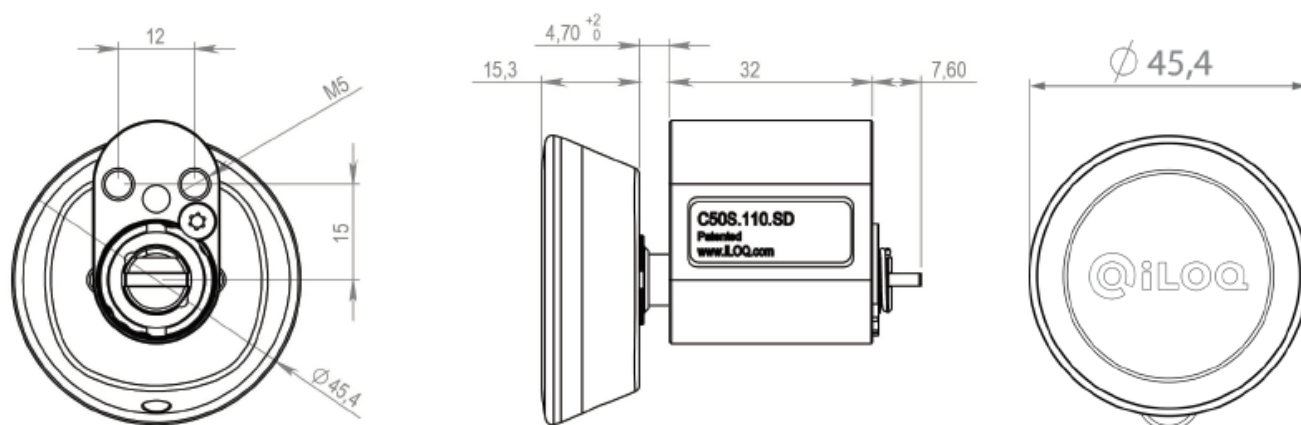

De cilinder wordt geleverd in twee lezerlengten: kort en lang. De korte lezerpositie kan in 2 stappen 2 mm worden bijgesteld en de lange 4 mm.

## Dimensionale tekening