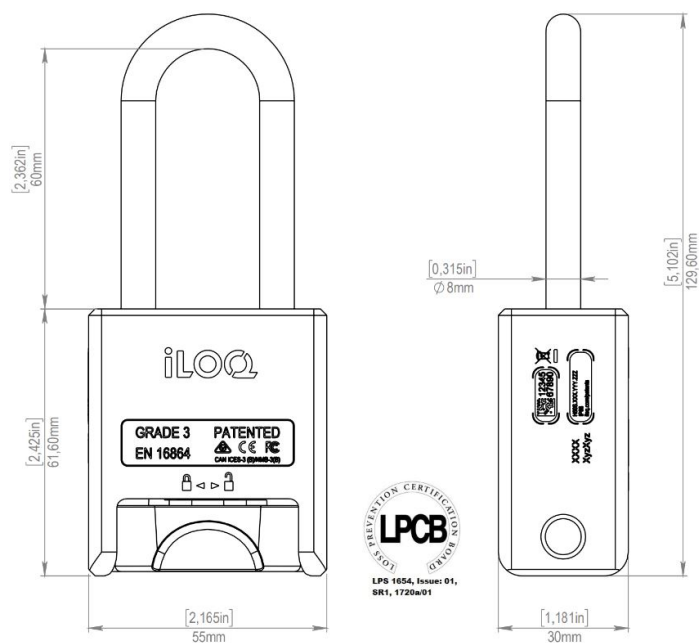

Dimensionale tekening

Geheugencapaciteit

Aantal toegangsrechten.....	210
Aantal geblokkeerde sleutels	500
Aantal tijdsprofielen.....	10
Grootte van gebeurtenislogboek	500

Technische gegevens

Ketting inbegrepen.....	X
Corrosiebestendigheid.....	96h zoutspray
Bescherming tegen binnendringen - classificatie	IP68
Vergrendelbaar zonder sleutel.....	X
Beveiligingsgraad.....	Graad 3
Lezer type	Ovale hangslotlezer
Oppervlaktebehandeling	Geborsteld chroom
Maximale temperatuur	80°C
Minimale temperatuur.....	-40°C

Certificaten

Weerstand tegen aanvallen (EN 16864:2017)	Kwaliteit 3
Gebruikscategorie (EN 16864:2017).....	Kwaliteit 1
Corrosiebestendigheid (EN 16864:2017).....	Kwaliteit 3
Duurzaamheid (EN 16864:2017).....	Kwaliteit 1
Beveiliging in verband met elektronische sleutel (EN 16864:2017)	Kwaliteit D
Omgevingsweerstand (EN 16864:2017)	Kwaliteit 4
Beveiliging in verband met mechanische sleutel (EN 16864:2017)	Kwaliteit 0
Systeembeheer (EN 16864:2017)	Kwaliteit 3