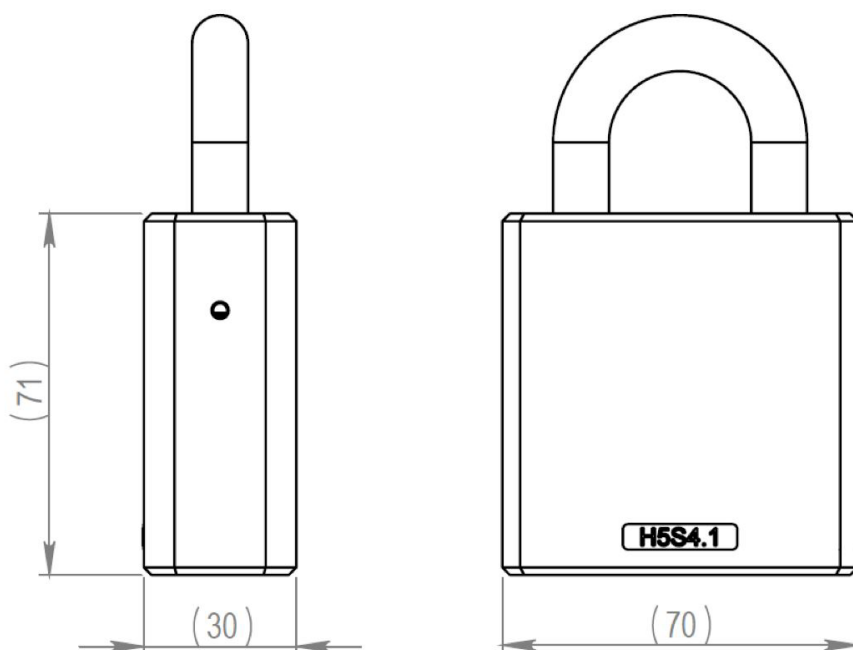

Dimensionell ritning

Minneskapacitet

Antal behörigheter	210
Antal svartlistade nycklar	500
Antal tidsprofiler	10
Händelseloggstorlek	500

Teknisk information

Kedja ingår	✓
Kapslingsklassning	IP21
Säkerhetsgrad	Grade 4
Realtids klockbatteri livslängd	Inga batterier
Realtidsklockans kompatibilitet	Inte kompatibel
Fjärrhantering med iLOQ Online-produkter	✗
Ytbehandling	Polerad krom
Maximal temperatur	80°C
Maximal temperatur	176°F
Minsta temperatur	-20°C
Minsta temperatur	-4°F
Användningsmiljö	Inomhus

Certifikat

Attackmotstånd (EN 16864:2017)	Grade 3
Användningskategori (EN 16864:2017)	Grade 1
Korrosionsbeständighet (EN 16864:2017)	Grade 0
Slitage (EN 16864:2017)	Grade 1
Elektronisk nyckelrelaterad säkerhet (EN 16864:2017)	Grade D
Miljömotstånd (EN 16864:2017)	Grade 4
Mekanisk nyckelrelaterad säkerhet (EN 16864:2017)	Grade 0
Systemhantering (EN 16864:2017)	Grade 2
Andra certifikat	SSF 014 utg.4, klass 3