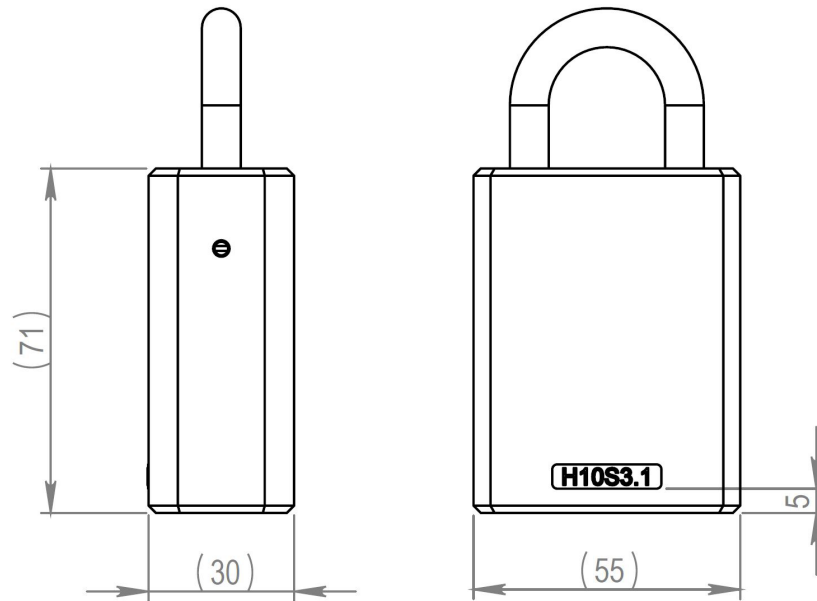

H10S3.10.60.BC Riippulukko

Järjestelmätason kuvaus

Ominaisuuksien yhteenveto

Mittakuva

Muistin ominaisuudet

Kulkuoikeuksien lukumäärä	210
Estolistattujen avainten lukumäärä	256
Aikarajoitusten lukumäärä	2
Versiotiedot sisältävien kulkuoikeuksien lukumäärä	1+208
Tapahtumalokin koko	512

Tekniset tiedot

Sisältää ketjun	X
IP-luokitus	IP21
Turvallisuusluokka	Luokka 3
Kellopiirin patterin käyttöikä	Ei pattereita
Kellopiiriyhteesopivuus	Ei yhteensopiva
Etähallinta iLOQ Online -tuotteilla	X
Pintakäsittely	Kiillotettu kromi
Maksimilämpötila	70°C
Minimilämpötila	-25°C
Käyttöympäristö	Sisätila