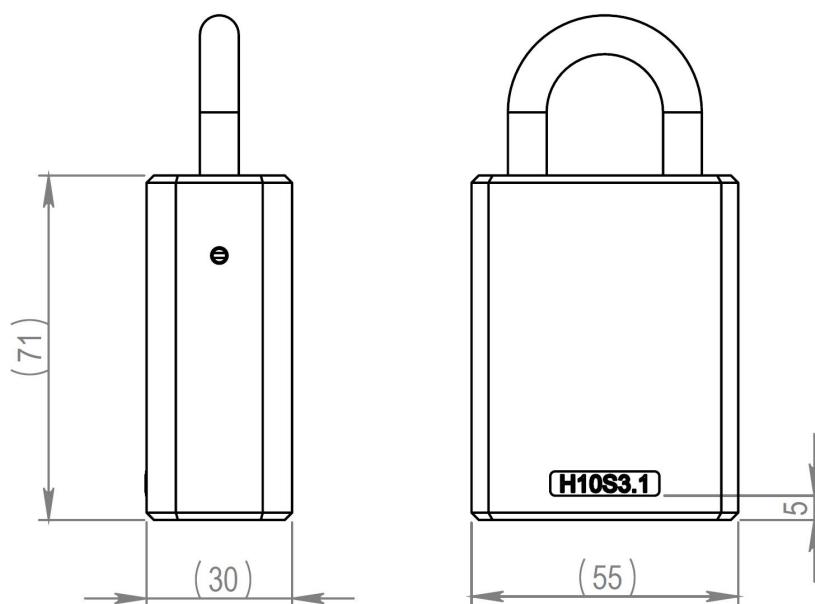

H10S3.1C.25.BC Cadenas

Description au niveau du système

Résumé des fonctionnalités

Dessin d'encombrement

Capacité mémoire

Nombre de droits d'accès	210
Nombre de clés en liste noire	256
Nombre de limitations de temps	2
Nombre de droits d'accès avec les données de version	1+208
Taille du journal des événements	512

Données techniques

Chaîne incluse	✓
Indice de protection anti-pénétration	IP21
Niveau de sécurité	Niveau 3
Durée de vie de la pile de l'horloge en temps réel	Pas de pile
Compatibilité d'horloge en temps réel	Pas compatible
Gestion à distance avec les produits iLOQ Online	✗
Traitement de surface	Chrome poli
Température maximale	70°C
Température minimale	-35°C
Environnement d'utilisation	Extérieur