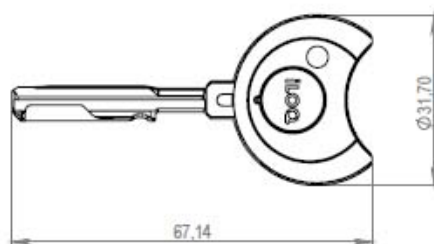

K5S.9 Smalle sleutel

Beschrijving op systeemniveau

Het in energie zelfvoorzienende iLOQ S5 sluitsysteem vervangt moeilijk te beheren mechanische sluitsystemen en elektromechanische sloten die afhankelijk zijn van externe voeding zoals batterijen. Het next-generation systeem met sterke encryptie maakt flexibele en veilige toegangscontrole mogelijk terwijl de veiligheid op het hoogste niveau blijft in veeleisende panden zoals commercieel vastgoed, kantoorgebouwen en woningcorporaties.

Dimensionale tekening

Geheugencapaciteit

Aantal toegangsrechten.....	30
Aantal geblokkeerde sleutels	50
Aantal tijdsprofielen.....	23
Grootte van gebeurtenislogboek	100

Technische gegevens

Veranderlijke kleurmarkering	✓
Kleur.....	Zee blauw
Bescherming tegen binnendringen - classificatie	IP68
RFID	✓
Maximale temperatuur	80°C
Minimale temperatuur	-40°C