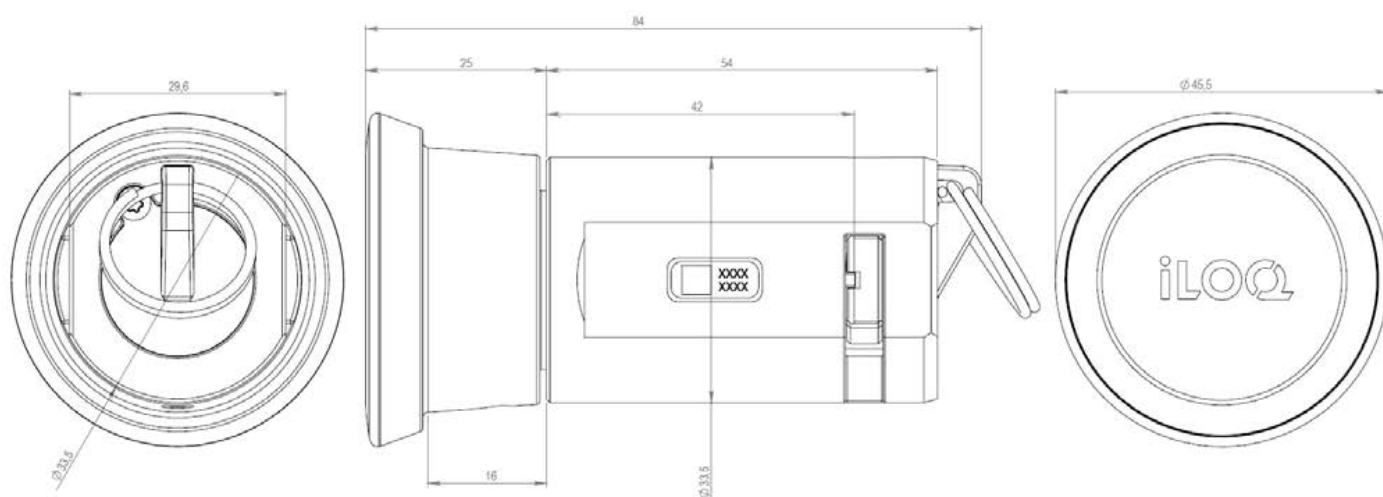

U kunt de telefoon als sleutel gebruiken, wat toegang delen met tijdsbeperkingen uiterst flexibel maakt en een audittrail via de ether rapporteert. Het beveiligingsniveau is constant hoog en eventuele hiaten die ontstaan door verloren geraakte sleutels behoren helemaal tot het verleden, zonder dat u daarvoor ooit geld hoeft uit te geven aan vervangende sloten en sleutels. Het slot past in slotsafebuizen van de maat 38 mm.

Dimensionale tekening

Geheugencapaciteit

Aantal toegangsrechten	210
Aantal geblokkeerde sleutels	500
Aantal tijdsprofielen	10
Grootte van gebeurtenislogboek	500

Technische gegevens

.....	Non-dangerous goods
Bescherming tegen binnendringen - classificatie	IP55
Vergrendelbaar zonder sleutel	X
Lezer type	Lange sleutelbuis lezer
Oppervlaktebehandeling	Niet toepasbaar
Maximale temperatuur	80°C
Minimale temperatuur	-40°C