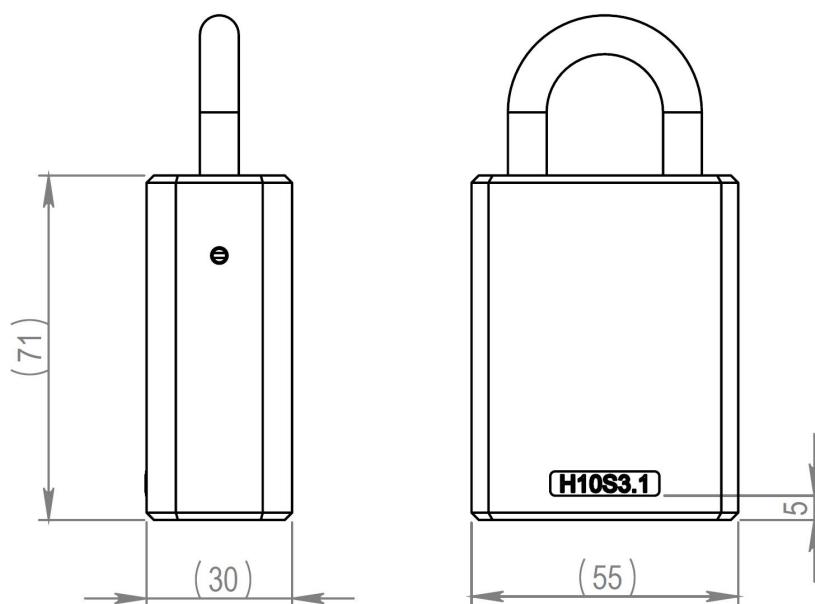

## **H10S3.10.110.BC Cadenas, grade 3, Anse 8/110 mm,**

---

Description au niveau du système

---

Résumé des fonctionnalités

## Dessin d'encombrement

## Données techniques

Chaîne incluse .....	<b>X</b>
Indice de protection anti-pénétration .....	IP21
Niveau de sécurité .....	Niveau 3
Durée de vie de la pile de l'horloge en temps réel .....	Pas de pile
Compatibilité d'horloge en temps réel .....	Pas compatible
Gestion à distance avec les produits iLOQ Online .....	<b>X</b>
Traitement de surface .....	Chrome poli
Température maximale .....	70°C
Température minimale .....	-25°C
Environnement d'utilisation .....	Intérieur