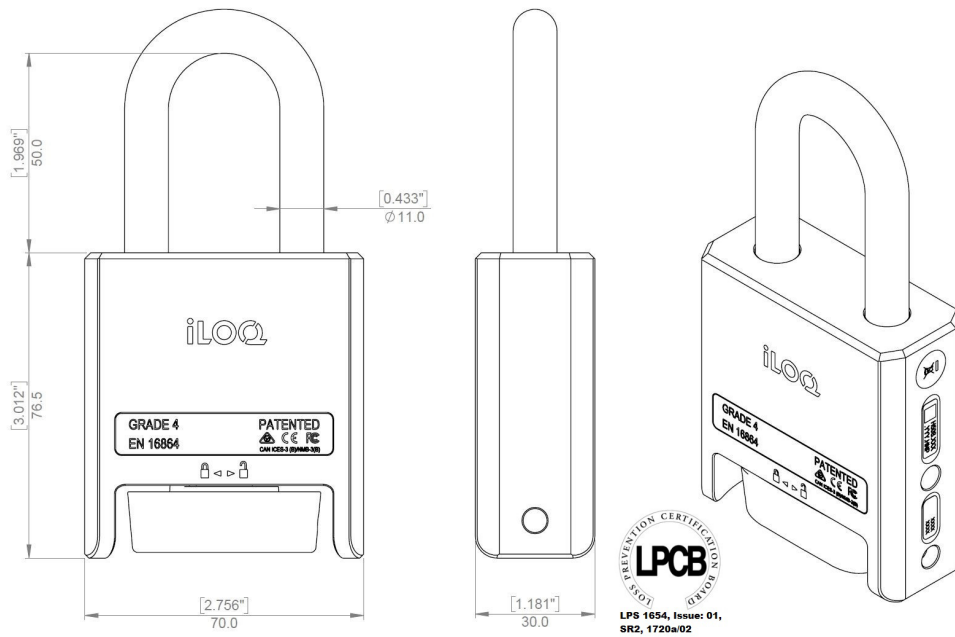

H50S.441.50.HC Riippulukko sanka 11/50mm,

Järjestelmätason kuvaus

Patentoitu ja palkittu iLOQ S50 -lukitusjärjestelmä tuo turvalliset ja kätevät pääsynhallintaominaisuudet kohteisiin, joissa tarvitaan yleisavainta.

iLOQ H50S -riippulukkojen avulla iLOQ S50 -lukitusjärjestelmää voidaan laajentaa syrjäisempien kohteiden turvaamiseen. Lukko saa energiaa langattomasti NFC-kentän kautta, minkä ansiosta puhelin toimii paitsi avaimena, myös virtalähteenä, eikä riippulukko tarvitse minkäänlaisia paristoja. Koska paristoja ei tarvita, riippulukot ovat huoltovapaa ja ympäristöystävällinen ratkaisu, joka vähentää turhaa työtä, kustannuksia, jätteitä ja vaivaa verrattuna paristokäyttöisiin ratkaisuihin.

Mittakuva

Muistin ominaisuudet

Kulkuoikeuksien lukumäärä	210
Estolistattujen avainten lukumäärä	500
Aikavälien lukumäärä	10
Tapahtumalokin koko	500

Tekniset tiedot

Sisältää ketjun	X
Korroosionkestävyys	96h suolasumua
IP-luokitus	IP68
Lukittavissa ilman avainta	✓
Turvallisuusluokka	Luokka 4
Lukijan tyyppi	Ovaali riippulukon lukija
Pintakäsittely	Kiillotettu kromi
Maksimilämpötila	80°C
Minimilämpötila	-40°C