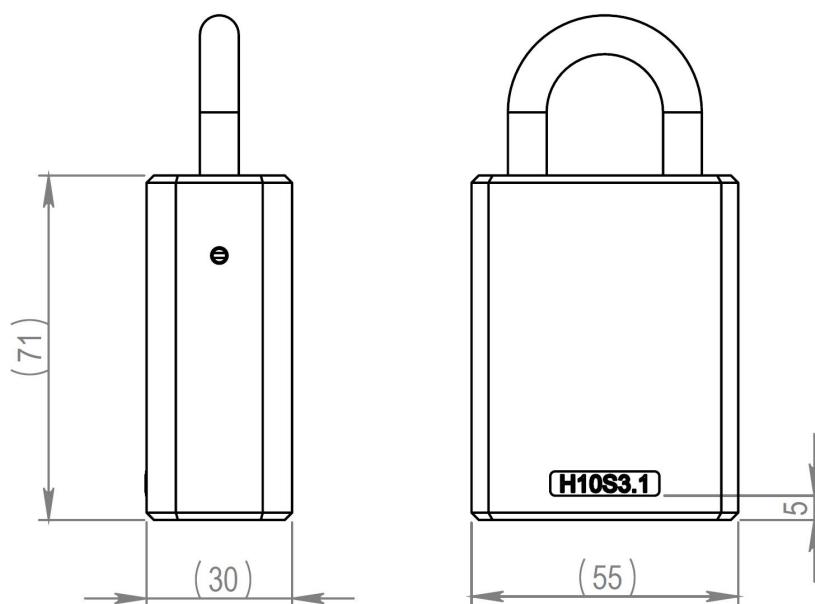

## **H10S3.10C.60.BC Cadenas avec chaîne, grade 3, Anse 8/60 mm,**

---

Description au niveau du système

---

Résumé des fonctionnalités

## Dessin d'encombrement