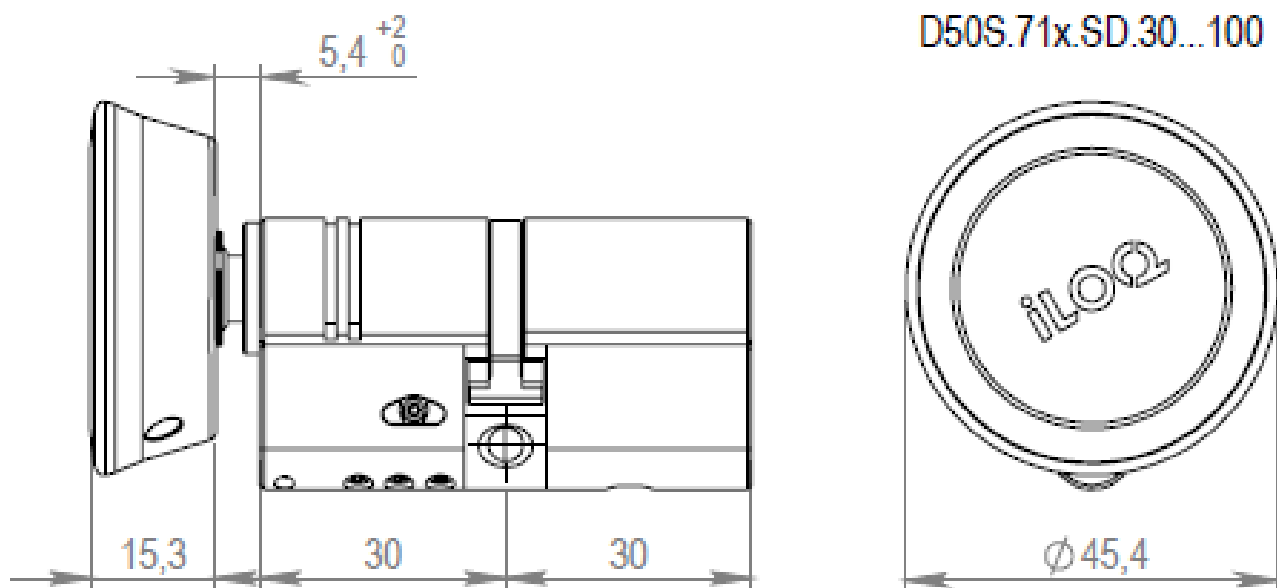

D50S.711.SD.30 Europrofiel anti-paniek cilinder (30/30 mm), SD

Beschrijving op systeemniveau

Het geotrooieerde, bekroonde sluitsysteem iLOQ S50 biedt geavanceerde beveiliging en eenvoudige functies voor delen in situaties waarin vergrendeling met hoofdsleutels wordt gebruikt.

Dimensionale tekening

Geheugencapaciteit

Aantal toegangsrechten.....	210
Aantal geblokkeerde sleutels	500
Aantal tijdsprofielen.....	10
Grootte van gebeurtenislogboek	500

Technische gegevens

Bescherming tegen binnendringen - classificatie	IP55
Lezer type	Korte lezer
Oppervlaktebehandeling	Satijn chroom
Maximale temperatuur	65°C
Minimale temperatuur	-25°C