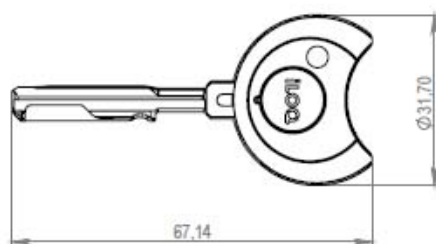

Dimensionel tegning

Hukommelseskapacitet

Antal adgangsrettigheder.....	30
Antal blacklistede nøgler.....	50
Antal tidsprofiler.....	23
Hændelseslogstørrelse.....	100

Tekniske data

Skiftbar farvemærker.....	✓
Farve.....	Havblå
Kapslingsklasse.....	IP68
RFID.....	✓
Maksimal temperatur.....	80°C
Minimumstemperatur.....	-40°C