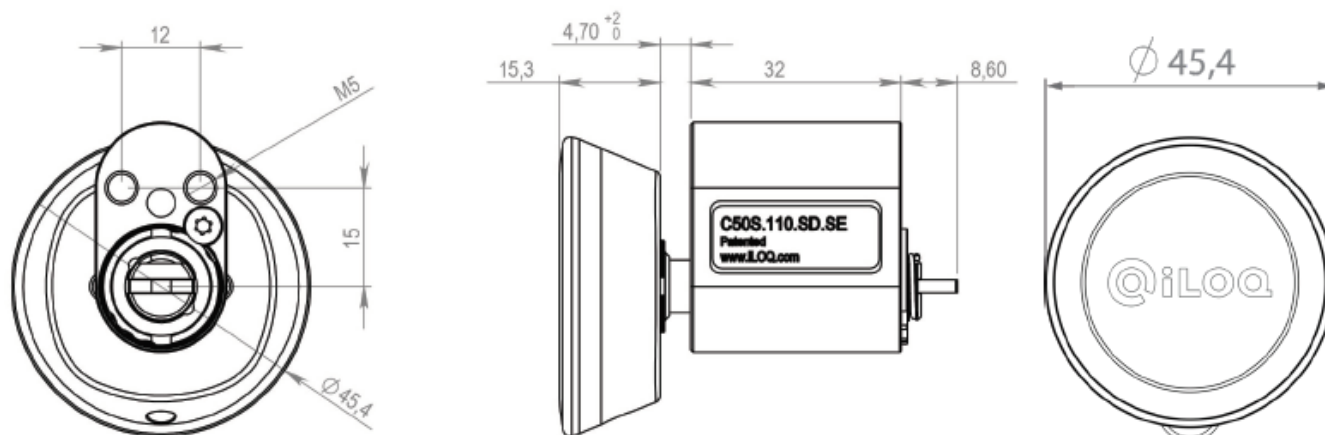

De cilinder wordt geleverd in twee lezerlengten: kort en lang. De korte lezerpositie kan in 2 stappen 2 mm worden bijgesteld en de lange 4 mm.

## Dimensionale tekening