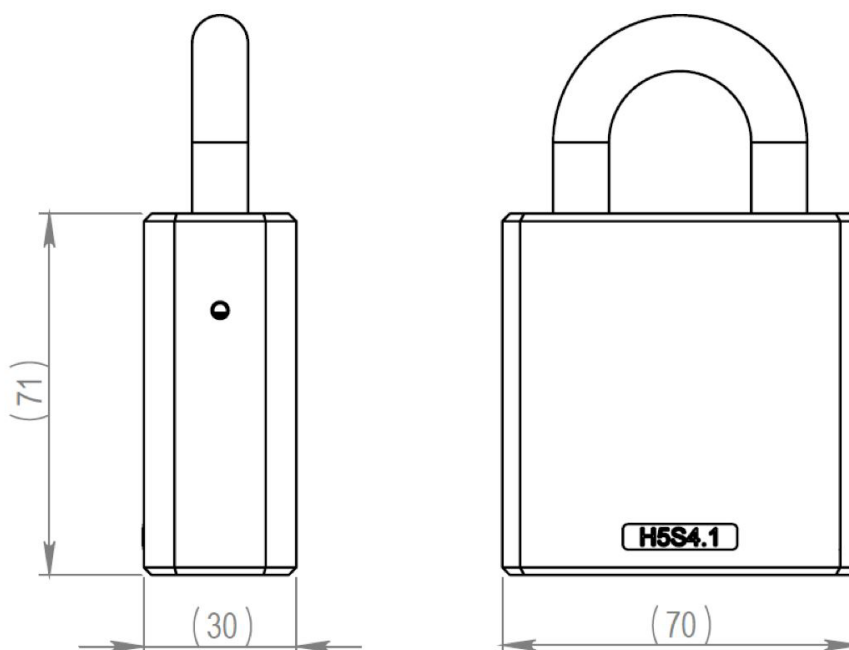

H5S4.10.50.HC Hangslot, 11/50mm beugel (binnen gebruik),

Beschrijving op systeemniveau

Het iLOQ S5 sluitsysteem biedt geavanceerde veiligheid en passend toegangsmanagement.

De iLOQ S5 hangsloten maken binnen het iLOQ S5 sluitsysteem beveiliging van objecten op afgelegen locaties mogelijk. De in energie zelfvoorzienende hangsloten zijn verkrijgbaar in diverse afmetingen beugels en behuizingen.

Het iLOQ hangslot is ontwikkeld om objecten zoals medicijnkasten, lockers en meubels te beveiligen en bewaken. Het iLOQ hangslot registreert audit trails van sleutelgebruik en maakt flexibel toegangsmanagement voor iedere sleutel en ieder hangslot mogelijk. Het veiligheidsniveau blijft hoog. Veiligheidslekken door verloren sleutels zijn, zonder kostbare vervangingen van sleutels of cilinders, verleden tijd. Het iLOQ D2D-netwerk biedt gebruikers de mogelijkheid tot het actualiseren van cilindergerelateerde toegangsrechten, tijdrestricties en de lijst van verloren sleutels inclusief het ophalen van logdata van de sleutels.

Dimensionale tekening

Geheugencapaciteit

Aantal toegangsrechten.....	210
Aantal geblokkeerde sleutels	500
Aantal tijdsprofielen.....	10
Grootte van gebeurtenislogboek	500

Technische gegevens

Ketting inbegrepen.....	X
Bescherming tegen binnendringen - classificatie	IP21
Beveiligingsgraad.....	Graad 4
Levensduur batterij realtimeklok.....	Geen batterijen
Real time klok compatibiliteit	Niet compatibel
Beheer op afstand met iLOQ Online-producten.....	X
Oppervlaktebehandeling	Gepolijst chroom
Maximale temperatuur	80°C
Maximale temperatuur	176°F
Minimale temperatuur	-20°C
Minimale temperatuur.....	-4°F
Gebruiksomgeving.....	Binnenshuis