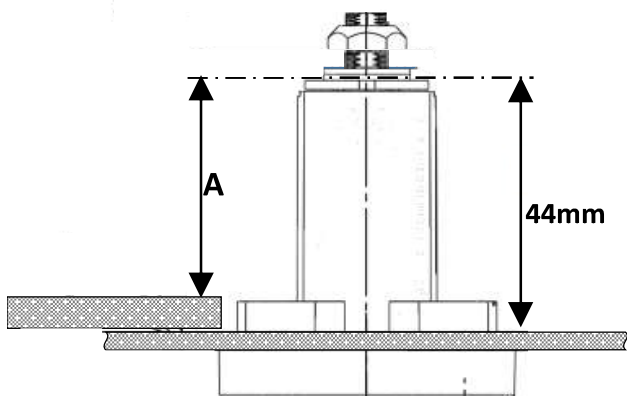

iLOQ Armer til skåplås

A-mål (i mm)	Arm	Antall skims	B-mål (i mm)	
3	A10.16	3	Min 39,0	
4	A10.16	2	Min 39,0	
5	A10.16	1	Min 39,0	
6	A10.16	0	Min 39,0	
11	A10.14	3	Min 37,5	
12	A10.14	2	Min 37,5	
13	A10.14	1	Min 37,5	
14	A10.14	0	Min 37,5	
20	A10.96	3	Min 33,0	
21	A10.96	2	Min 33,0	
22	A10.96	1	Min 33,0	
23	A10.96	0	Min 33,0	
22	A10.68	3	Min 37,0	
23	A10.68	2	Min 37,0	
24	A10.68	1	Min 37,0	
25	A10.68	0	Min 37,0	
23	A10.69	3	Min 32,5	
24	A10.69	2	Min 32,5	
25	A10.69	1	Min 32,5	
26	A10.69	0	Min 32,5	
28	A10.99	3	Min 31,0	
29	A10.99	2	Min 31,0	
30	A10.99	1	Min 31,0	
31	A10.99	0	Min 31,0	
30	A10.17	3	Min 44,5	
31	A10.17	2	Min 44,5	
32	A10.17	1	Min 44,5	
33	A10.17	0	Min 44,5	
41	A10.13	3	Min 33,5	
42	A10.13	2	Min 33,5	
43	A10.13	1	Min 33,5	
44	A10.13	0	Min 33,5	