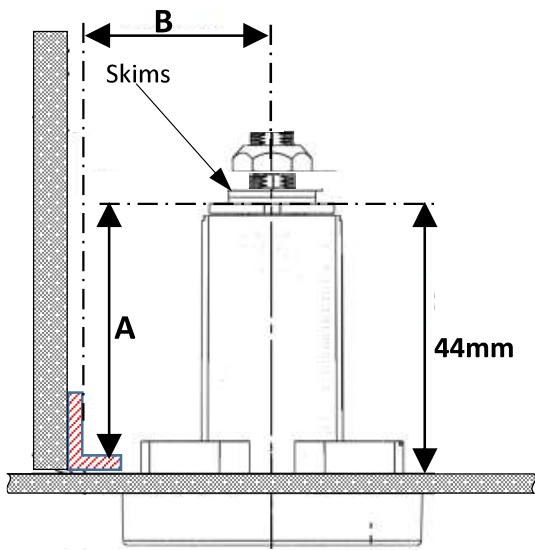

iLOQ Armer til skåplås

A-mål (i mm)	Arm	Antall skims	B-mål (i mm)	
3	A10.16	3	Min 39,0	
4	A10.16	2	Min 39,0	
5	A10.16	1	Min 39,0	
6	A10.16	0	Min 39,0	
11	A10.14	3	Min 37,5	
12	A10.14	2	Min 37,5	
13	A10.14	1	Min 37,5	
14	A10.14	0	Min 37,5	
20	A10.96	3	Min 33,0	
21	A10.96	2	Min 33,0	
22	A10.96	1	Min 33,0	
23	A10.96	0	Min 33,0	
22	A10.68	3	Min 37,0	
23	A10.68	2	Min 37,0	
24	A10.68	1	Min 37,0	
25	A10.68	0	Min 37,0	
23	A10.69	3	Min 32,5	
24	A10.69	2	Min 32,5	
25	A10.69	1	Min 32,5	
26	A10.69	0	Min 32,5	
28	A10.99	3	Min 31,0	
29	A10.99	2	Min 31,0	
30	A10.99	1	Min 31,0	
31	A10.99	0	Min 31,0	
30	A10.17	3	Min 44,5	
31	A10.17	2	Min 44,5	
32	A10.17	1	Min 44,5	
33	A10.17	0	Min 44,5	
41	A10.13	3	Min 33,5	
42	A10.13	2	Min 33,5	
43	A10.13	1	Min 33,5	
44	A10.13	0	Min 33,5	