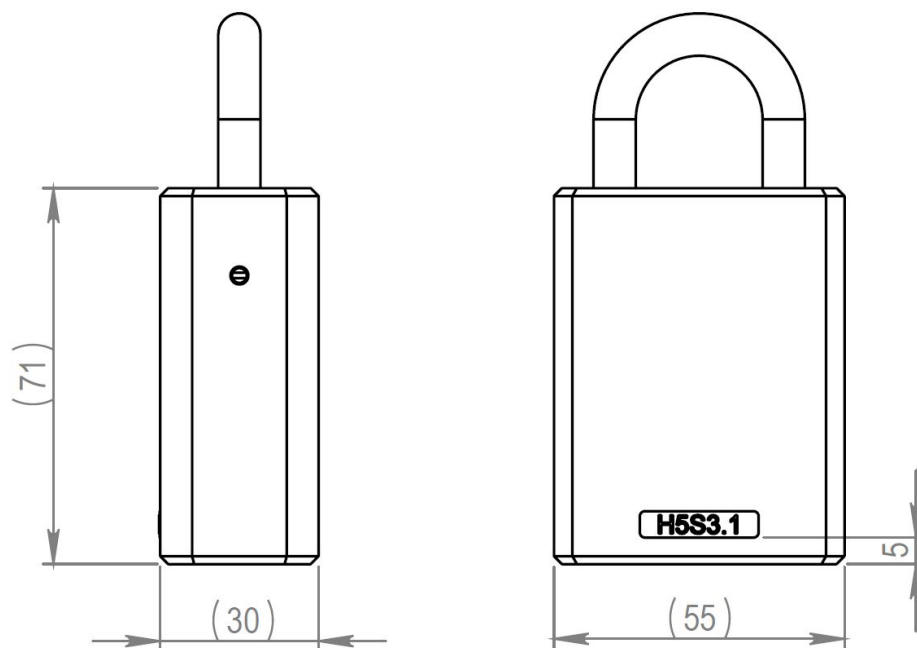

H5S3.10.25.BC Hangslot, 8/25mm beugel (binnen gebruik),

Beschrijving op systeemniveau

Het iLOQ S5 sluitsysteem biedt geavanceerde veiligheid en passend toegangsmanagement.

De iLOQ S5 hangsloten maken binnen het iLOQ S5 sluitsysteem beveiliging van objecten op afgelegen locaties mogelijk. De in energie zelfvoorzienende hangsloten zijn verkrijgbaar in diverse afmetingen beugels en behuizingen.

Het iLOQ hangslot is ontwikkeld om objecten zoals medicijnkasten, lockers en meubels te beveiligen en bewaken. Het iLOQ hangslot registreert audit trails van sleutelgebruik en maakt flexibel toegangsmanagement voor iedere sleutel en ieder hangslot mogelijk. Het veiligheidsniveau blijft hoog. Veiligheidslekken door verloren sleutels zijn, zonder kostbare vervangingen van sleutels of cilinders, verleden tijd. Het iLOQ D2D-netwerk biedt gebruikers de mogelijkheid tot het actualiseren van cilindergerelateerde toegangsrechten, tijdrestricties en de lijst van verloren sleutels inclusief het ophalen van logdata van de sleutels.

Dimensionale tekening

Geheugencapaciteit

Aantal toegangsrechten.....	210
Aantal geblokkeerde sleutels	500
Aantal tijdsprofielen.....	10
Grootte van gebeurtenislogboek	500

Technische gegevens

Ketting inbegrepen.....	X
Bescherming tegen binnendringen - classificatie	IP21
Beveiligingsgraad.....	Graad 3
Levensduur batterij realtimeklok.....	Geen batterijen
Real time klok compatibiliteit	Niet compatibel
Beheer op afstand met iLOQ Online-producten.....	X
Oppervlaktebehandeling	Gepolijst chroom
Maximale temperatuur	80°C
Maximale temperatuur	176°F
Minimale temperatuur.....	-20°C
Minimale temperatuur.....	-4°F
Gebruiksomgeving.....	Binnenshuis