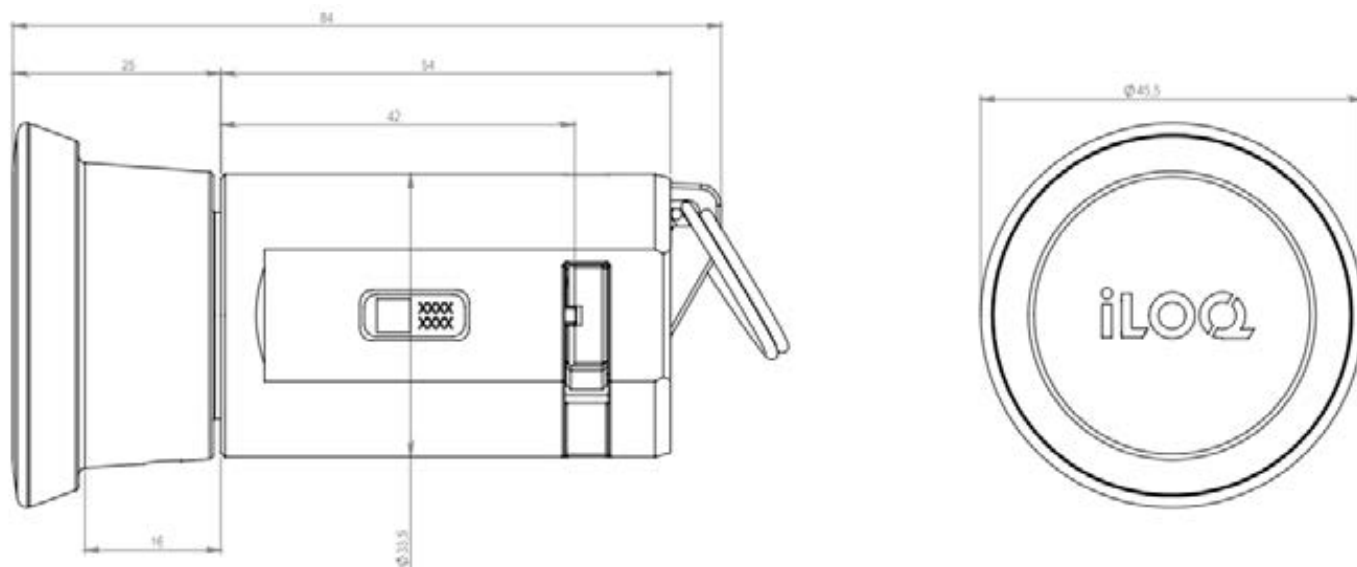

Dimensjonell tegning

Minnekapasitet

Antall adgangsrettigheter.....	210
Antall blokkerte nøkler.....	500
Antall tidsprofiler.....	10
Hendelsesloggstørrelse.....	500

Tekniske data

IP-klassifisering.....	IP55
Låsbar uten nøkkel.....	X
Lesertype.....	Lang nøkkeltube leser
Overflatebehandling.....	Ikke aktuelt
Maksimal temperatur.....	80°C
Minimumstemperatur.....	-40°C