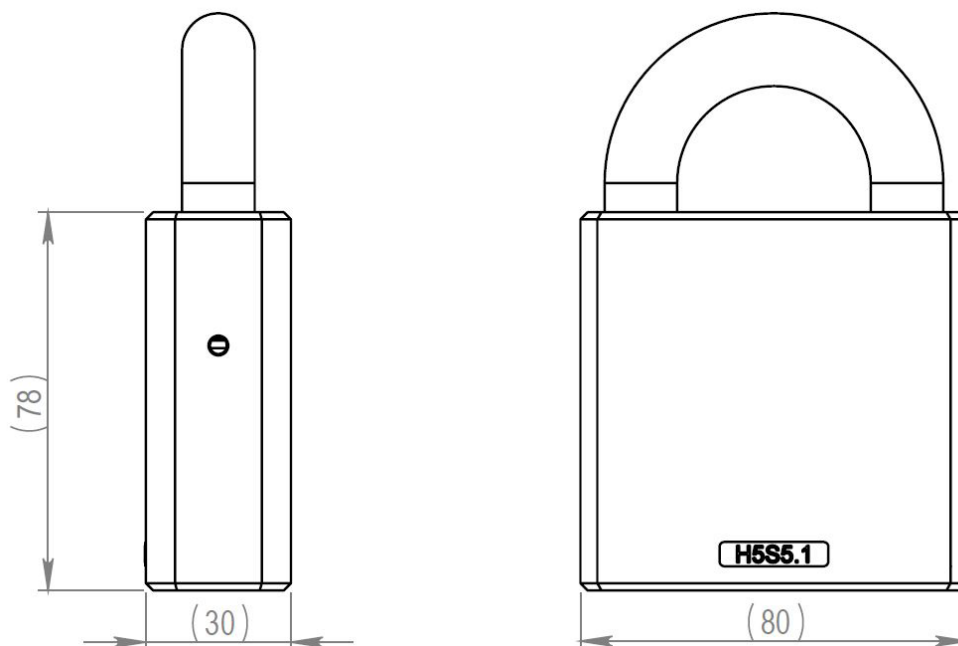

## H5S5.2.27.HC Hangslot, 15/27mm beugel, RTC,

### Beschrijving op systeemniveau

Het iLOQ S5 sluitsysteem biedt geavanceerde veiligheid en passend toegangsmanagement.

De iLOQ S5 hangsloten maken binnen het iLOQ S5 sluitsysteem beveiliging van objecten op afgelegen locaties mogelijk. De in energie zelfvoorzienende hangsloten zijn verkrijgbaar in diverse afmetingen beugels en behuizingen.

## Dimensionale tekening