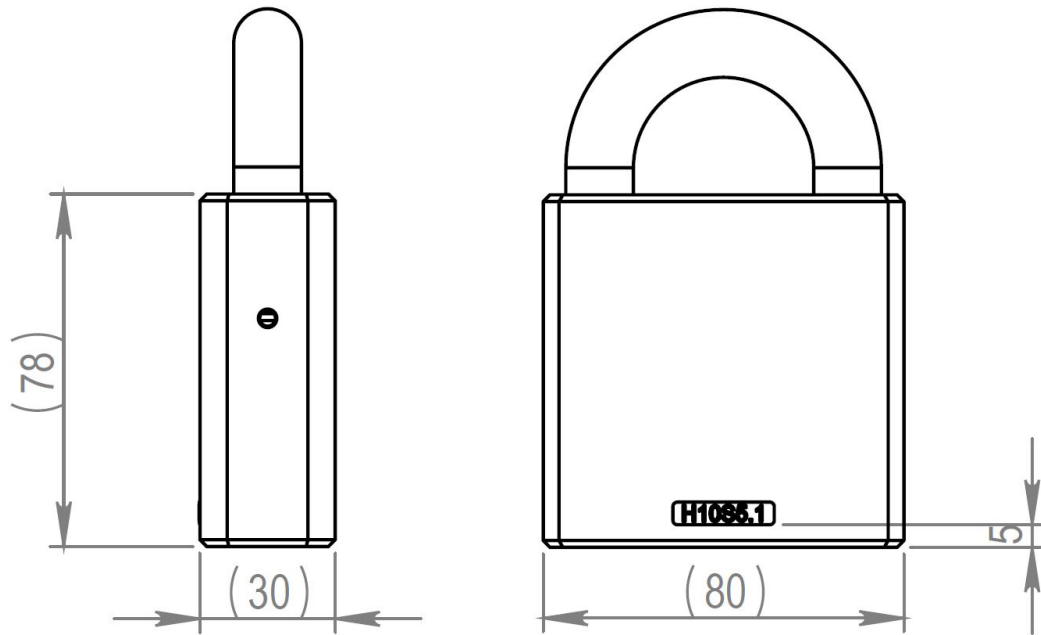

H10S5.1C.27.HC Riippulukko

Järjestelmätason kuvaus

Ominaisuuksien yhteenveto

Mittakuva

Muistin ominaisuudet

Kulkuoikeuksien lukumäärä	210
Estolistattujen avainten lukumäärä	256
Aikarajoitusten lukumäärä	2
Versiotiedot sisältävien kulkuoikeuksien lukumäärä	1+208
Tapahtumalokin koko	512

Tekniset tiedot

Sisältää ketjun	✓
IP-luokitus	IP21
Turvallisuusluokka	Luokka 5
Kellopiirin patterin käyttöikä	Ei pattereita
Kellopiiriyhteensopivuus	Ei yhteensopiva
Etähallinta iLOQ Online -tuotteilla	✗
Pintakäsittely	Kiillotettu kromi
Maksimilämpötila	70°C
Minimilämpötila	-35°C
Käyttöympäristö	Ulkotila