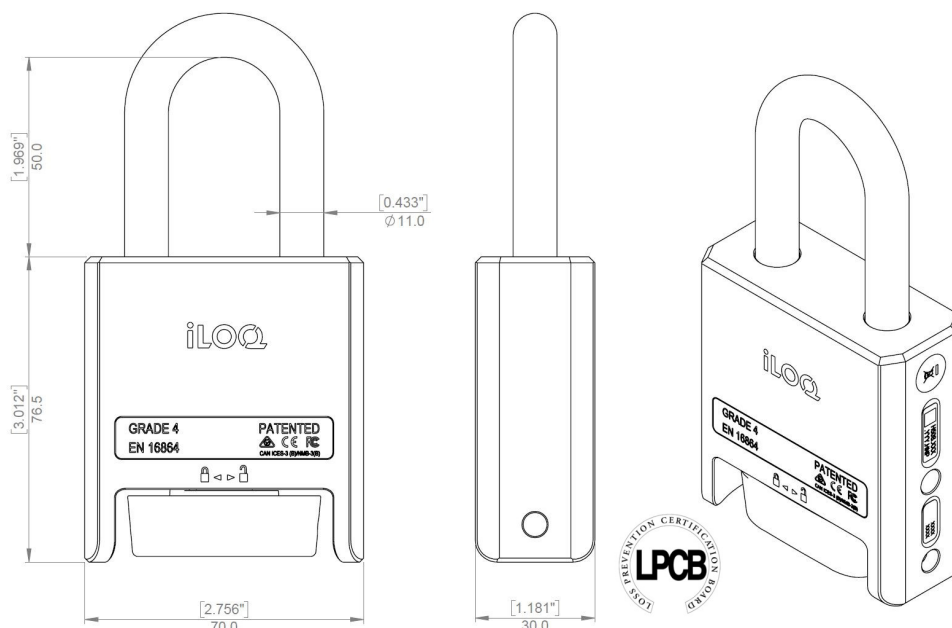

H50S.431.50.HC Hangslot met 11/50 mm beugel,

Beschrijving op systeemniveau

Het gepatenteerde, bekroonde sluitsysteem iLOQ S50 biedt geavanceerde beveiliging en eenvoudige mogelijkheden voor delen in situaties waarin vergrendeling met hoofdsleutels wordt gebruikt.

Met de iLOQ H50S hangsloten kunt u het iLOQ S50 sluitsysteem gebruiken om externe objecten en locaties te verzorgen. Het slot betreft elektrische voeding draadloos via NFC, waardoor u niet alleen de telefoon als sleutel kunt gebruiken, maar ook als voedingsbron. Dat maakt dit hangslot volledig batterijloos. U hebt geen batterijen nodig, dus de hangsloten zijn een onderhoudsvrije en milieuvriendelijke, groene oplossing zonder het werk, de kosten, het afval en de milieuschade die nu eenmaal bij oplossingen met batterijen horen.

Dimensionale tekening

Geheugencapaciteit

Aantal toegangsrechten	210
Aantal geblokkeerde sleutels	500
Aantal tijdsprofielen	10
Grootte van gebeurtenislogboek	500

Technische gegevens

Ketting inbegrepen	X
Corrosiebestendigheid	96h zoutspray
Bescherming tegen binnendringen - classificatie	IP68
Vergrendelbaar zonder sleutel	X
Beveiligingsgraad	Graad 4
Lezer type	Ovale hangslotlezer
Oppervlaktebehandeling	Gepolijst chroom
Maximale temperatuur	80°C
Minimale temperatuur	-40°C