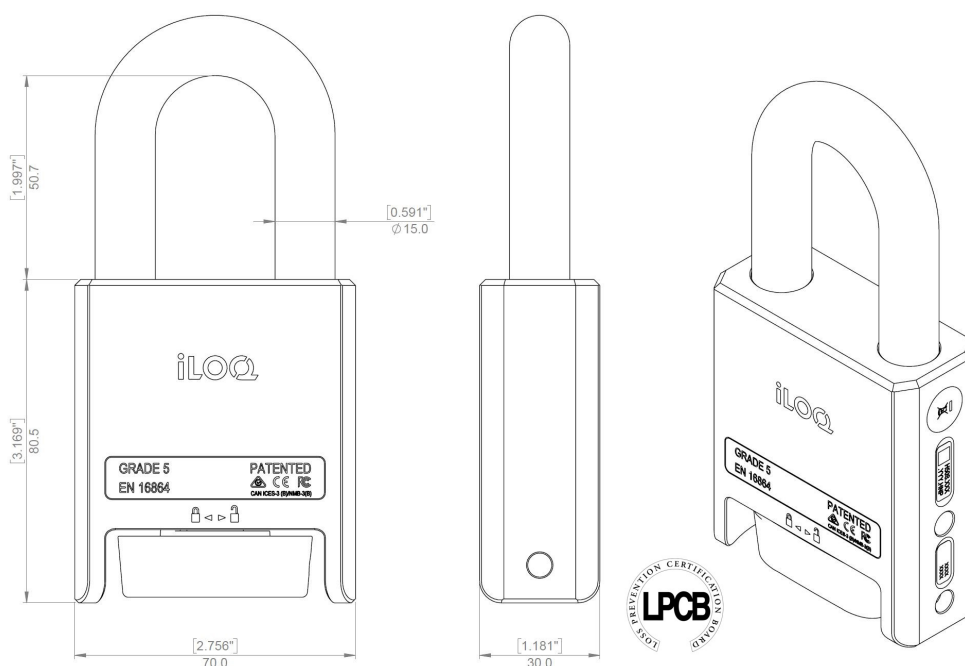

Dimensionale tekening

Geheugencapaciteit

Aantal toegangsrechten	210
Aantal geblokkeerde sleutels	500
Aantal tijdsprofielen	10
Grootte van gebeurtenislogboek	500

Technische gegevens

Ketting inbegrepen	X
Corrosiebestendigheid	96h zoutspray
Bescherming tegen binnendringen - classificatie	IP68
Vergrendelbaar zonder sleutel	✓
Beveiligingsgraad	Graad 5
Lezer type	Ovale hangslotlezer
Oppervlaktebehandeling	Gepolijst chroom
Maximale temperatuur	80°C
Minimale temperatuur	-40°C

Certificaten

Weerstand tegen aanvallen (EN 16864:2017)	Kwaliteit 5
Gebruikscategorie (EN 16864:2017)	Kwaliteit 1
Corrosiebestendigheid (EN 16864:2017)	Kwaliteit 3
Duurzaamheid (EN 16864:2017)	Kwaliteit 1
Beveiliging in verband met elektronische sleutel (EN 16864:2017)	Kwaliteit D
Omgevingsweerstand (EN 16864:2017)	Kwaliteit 4
Beveiliging in verband met mechanische sleutel (EN 16864:2017)	Kwaliteit 0
Systeembeheer (EN 16864:2017)	Kwaliteit 3