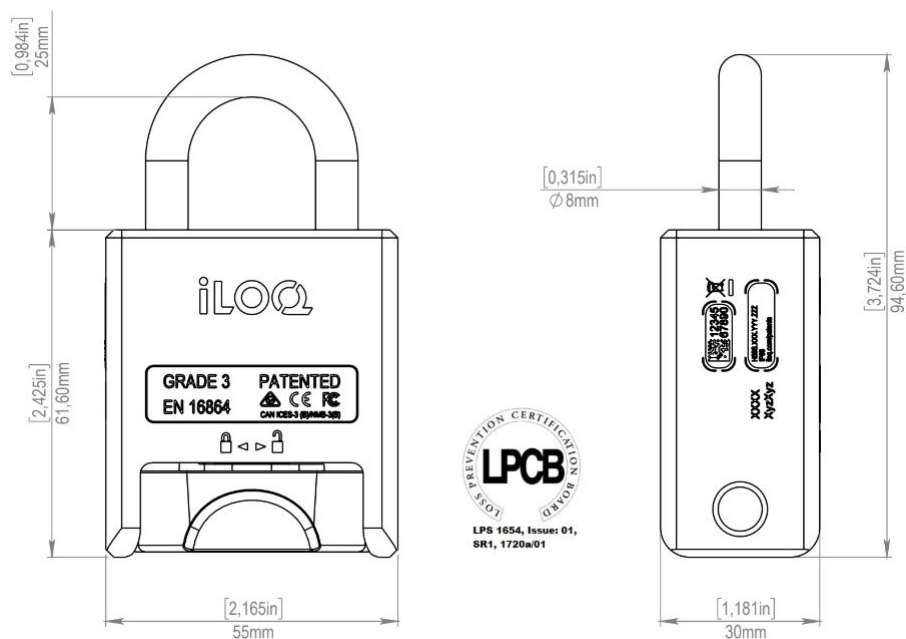

H50S.351.25.28 Hangslot met 8/25 mm beugel,

Beschrijving op systeemniveau

Het geïntegreerde, bekroonde sluitsysteem iLOQ S50 biedt geavanceerde beveiliging en eenvoudige mogelijkheden voor delen in situaties waarin vergrendeling met hoofdsleutels wordt gebruikt.

Samenvatting van functies

- Batterijloos, programmeerbaar elektromechanisch hangslot voor het sluitsysteem iLOQ S50
- Functionaliteit om de vergrendelde status te lezen en te rapporteren
- Verkrijgbaar in drie verschillende maten (25 mm/60 mm/110 mm)
- NFC-gevoed: geen batterijen nodig voor het slot
- Openen met Android/iOS NFC-Android smartphone of iLOQ K55S sleutelhanger
- Beveiligd met krachtige AES-256-versleuteling en wederzijdse verificatie
- Initiële programmering met pc en iLOQ P55S.1 programmeertoken verbonden met server
- Toegangsrechtenlijst voor toegangsgroepen
- Blokkeringslijst voor losse verloren sleutels
- Interne audittrailadministratie met tijdstempel (kan aan/uit worden geconfigureerd)
- Ondersteunt tijdsbeperkingen
- Kan worden geconfigureerd om online verificatie voor openen te eisen
- Herprogrammering met sleutels (Android/iOS-telefoon of K55S sleutelhanger)
- Firmware updatebaar
- H50S.x51: openen en sluiten met gebruikersreferenties
- H50S.x61: openen met, en sluiten zonder gebruikersreferenties
- Knop beschermd tegen botsingen (bijv. een val)
- IP68-test geslaagd voor nieuw ongebruikt slot. Het is niet toegestaan om ondergedompeld te installeren of te gebruiken

Dimensionale tekening

Geheugencapaciteit

Aantal toegangsrechten	210
Aantal geblokkeerde sleutels	500
Aantal tijdsprofielen	10
Grootte van gebeurtenislogboek	500

Technische gegevens

Ketting inbegrepen	X
Corrosiebestendigheid	96h zoutspray
Bescherming tegen binnendringen - classificatie	IP68
Vergrendelbaar zonder sleutel	X
Beveiligingsgraad	Graad 3
Lezer type	Ovale hangslotlezer
Oppervlaktebehandeling	Geborsteld chroom
Maximale temperatuur	80°C
Minimale temperatuur	-40°C