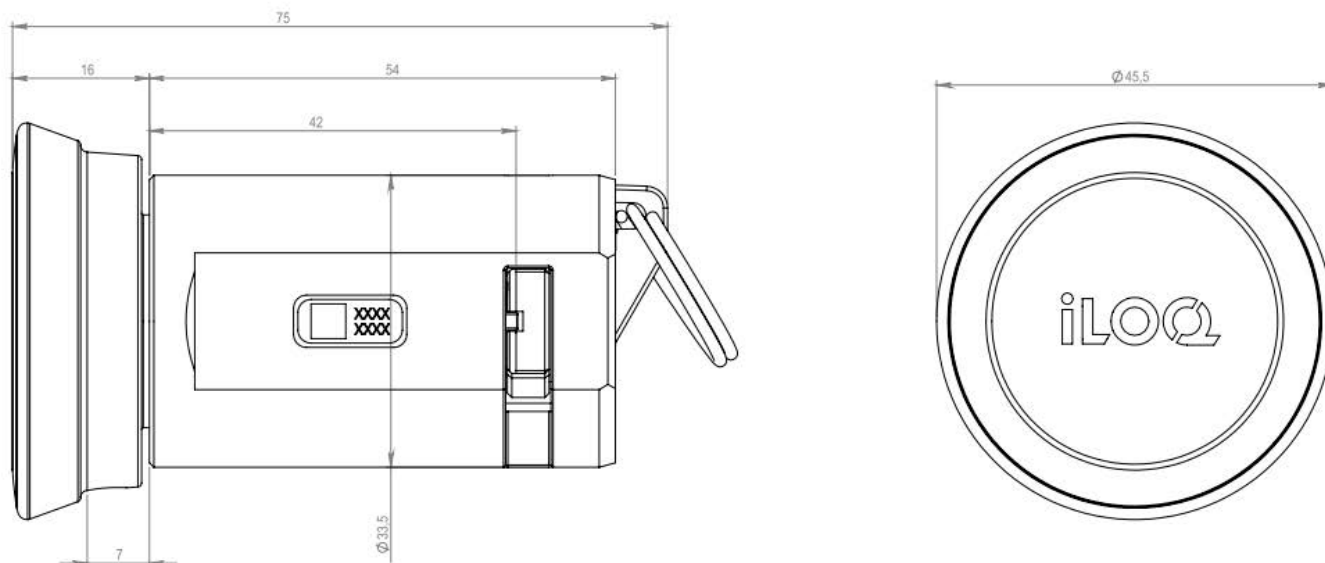

Dimensjonell tegning

Minnekapasitet

Antall adgangsrettigheter.....	210
Antall blokkerte nøkler.....	500
Antall tidsprofiler.....	10
Hendelsesloggstørrelse.....	500

Tekniske data

IP-klassifisering.....	IP55
Låsbar uten nøkkel.....	X
Lesertype.....	Kort nøkkeltube leser
Overflatebehandling.....	Ikke aktuelt
Maksimal temperatur.....	80°C
Minimumstemperatur.....	-40°C