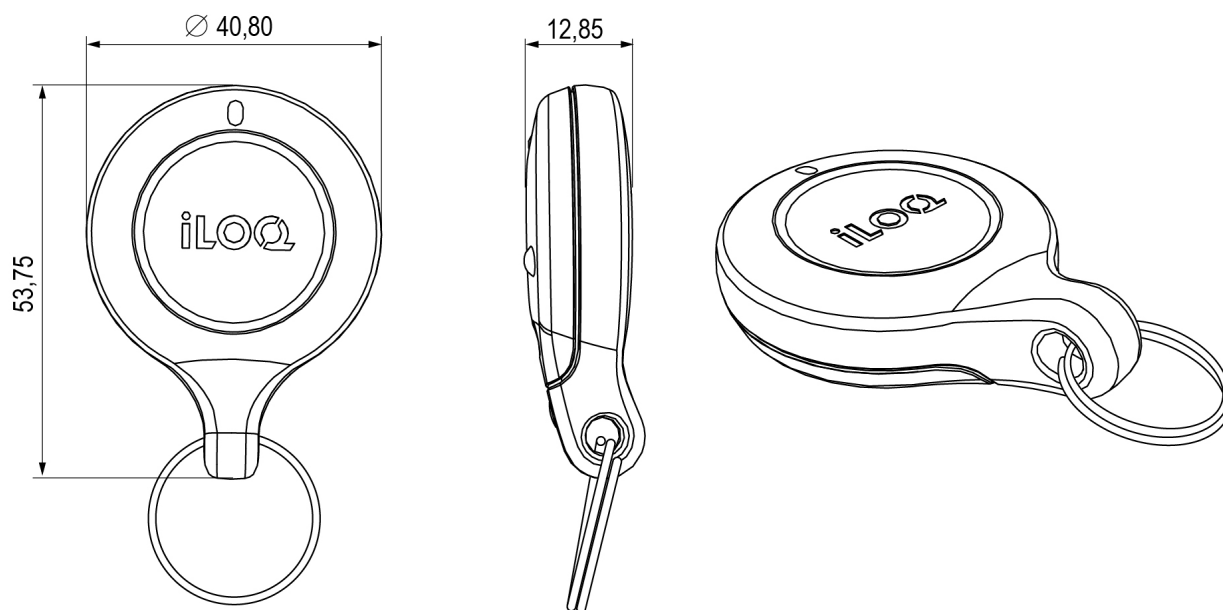

Life made limitless.

K55S.1 Key Fob

Beschrijving op systeemniveau

Samenvatting van functies

Dimensionale tekening

Geheugencapaciteit

Aantal toegangsrechten	210
Aantal geblokkeerde sleutels	50
Aantal tijdsprofielen	9
Grootte van gebeurtenislogboek	200

Technische gegevens

Veranderlijke kleurmarkering	✓
Maximale oplaadtemperatuur	45°C
Minimum oplaadtemperatuur	°C
Kleur	Zee blauw
Bescherming tegen binnendringen - classificatie	IP67
NFC	✓
Levensduur van de oplaadbare batterij per lading	5.000 openingen / 1 jaar standby-tijd
Maximale temperatuur	60°C
Minimale temperatuur	-20°C