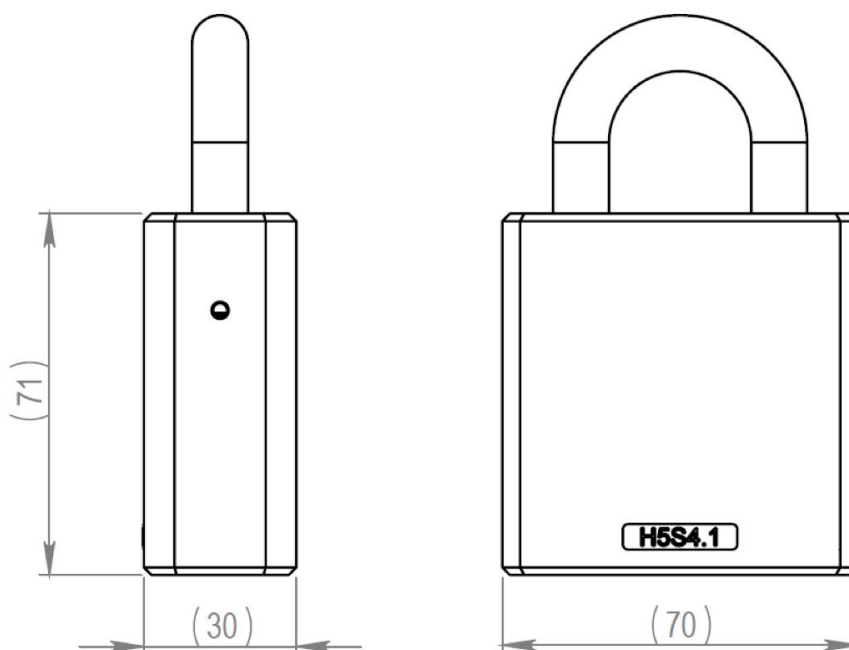

## H5S4.1.28.HC Hangslot, 11/28mm beugel,

### Beschrijving op systeemniveau

Het iLOQ S5 sluitsysteem biedt geavanceerde veiligheid en passend toegangsmanagement.

De iLOQ S5 hangsloten maken binnen het iLOQ S5 sluitsysteem beveiliging van objecten op afgelegen locaties mogelijk. De in energie zelfvoorzienende hangsloten zijn verkrijgbaar in diverse afmetingen beugels en behuizingen.

Het iLOQ hangslot is ontwikkeld om objecten zoals medicijnkasten, lockers en meubels te beveiligen en bewaken. Het iLOQ hangslot registreert audit trails van sleutelgebruik en maakt flexibel toegangsmanagement voor iedere sleutel en ieder hangslot mogelijk. Het veiligheidsniveau blijft hoog. Veiligheidslekken door verloren sleutels zijn, zonder kostbare vervangingen van sleutels of cilinders, verleden tijd. Het iLOQ D2D-netwerk biedt gebruikers de mogelijkheid tot het actualiseren van cilindergerelateerde toegangsrechten, tijdrestricties en de lijst van verloren sleutels inclusief het ophalen van logdata van de sleutels.

## Dimensionale tekening