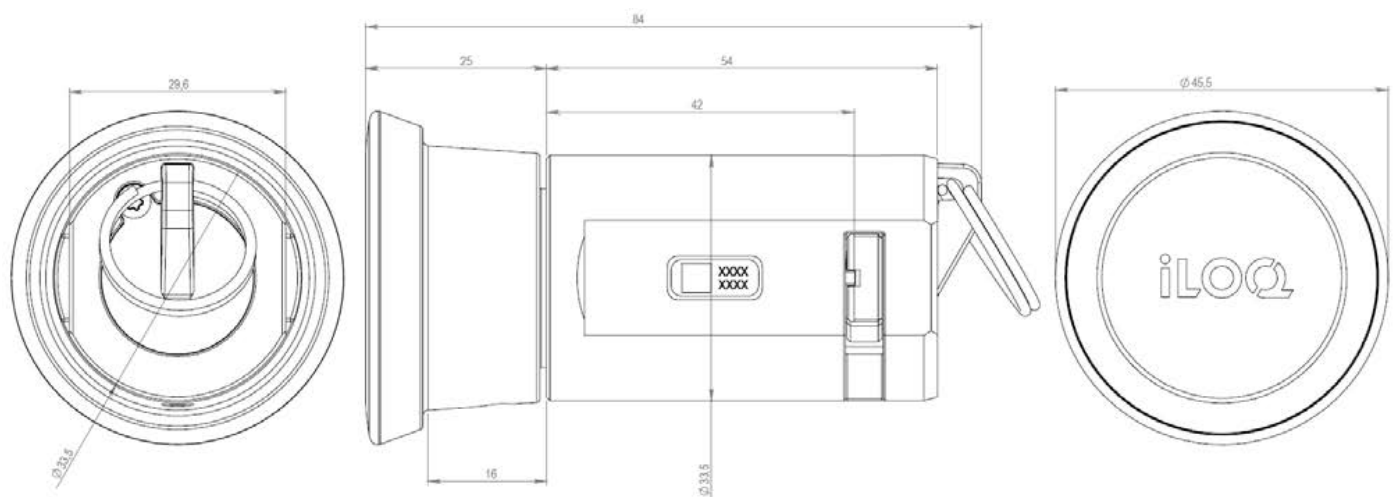

F50S.321.SD Nøkkeltubesylinder S50

Systemnivå beskrivelse

Det patenterte og prisbelønte iLOQ S50-låssystemet gir avansert sikkerhet og praktisk tilgangsdeling på steder med nøkkelsystemer.

iLOQ F50S-nøkkeltubesylindere gjør det mulig å bruke iLOQ S50-låssystemet til trygg oppbevaring av nøkler, for eksempel på steder der en tredjepart (brannvesen, telefonoperatør e.l.) må ha tilgang til lokalene/bygningene med egen nøkkel. Nøkkelen til lokalene plasseres i en veggmontert nøkkeltube som den aktuelle tredjeparten kan åpne ved å bruke mobiltelefonen som nøkkel.

Telefonen brukt som nøkkel gir fleksibel tilgangsdeling med tidsbegrensninger og trådløs loggrapportering. Sikkerhetsnivået er høyt til enhver tid, og sikkerhetshull på grunn av bortkomne nøkler kan fjernes helt, uten behov for kostbar utskifting av lås og nøkler. Låsen passer for 38 mm nøkkeltuber.

Dimensjonell tegning

Minnekapasitet

Antall adgangsrettigheter	210
Antall blokkerte nøkler	500
Antall tidsprofiler	10
Hendelsesloggstørrelse	500

Tekniske data

IP-klassifisering	IP55
Låsbar uten nøkkel	X
Lesertype	Lang nøkkeltube leser
Overflatebehandling	Ikke aktuelt
Maksimal temperatur	80°C
Minimumstemperatur	-40°C