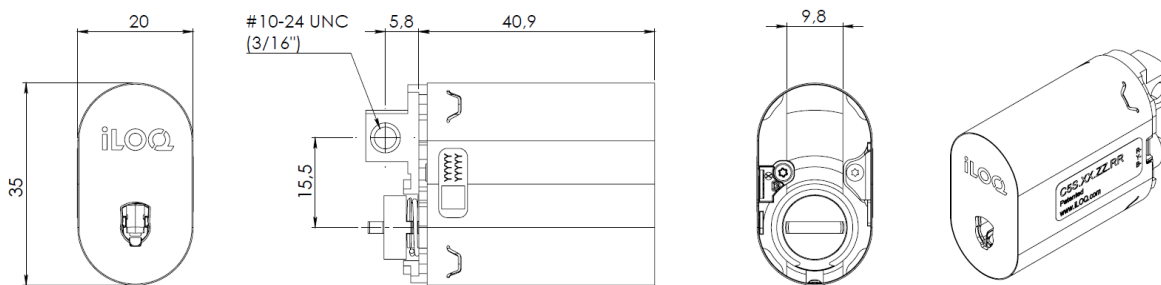

SKANDINAVISK OVAL LÅSSYLINDER

C5S.1N

Generelt

Det selvdrevne iLOQ S5 systemet er neste generasjon digitalt låssystem som erstatter mekaniske låssystemer hvor det er kostbart å opprettholde sikkerheten og andre elektromekaniske låser som er avhengige av eksterne strømkilder eller batterier. Det kraftig krypterte systemet sørger for fleksibel og sikker administrasjon av adgang samtidig som det sørger for en høy sikkerhet til krevende eiendommer som for eksempel offentlige bygg, kontorbygninger, skoler og boligeiendommer.

Den unike, selvdrevne iLOQ C5S-låsesylinderen genererer sin egen strøm ved innsettingen av iLOQ K5S-nøkkelen inn i låssylinderen. Siden det ikke er behov for noen batterier hverken i låssylinderen eller nøkkelen blir livsløpskostnadene signifikant lavere enn ett mekanisk eller batteridrevet elektromekanisk låssystem.

Låssylinderen fungerer som en del av enhet-til-enhet iLOQ nettverket (D2D), som gjør det raskt og enkelt å fjerne mistede nøkler fra systemet, endre tilgangsrettigheter og tidsbegrensninger.

iLOQ S5 produkt familien inkluderer låssylinder for dører, hengelåser og skaplåser med ett stort utvalg av beslag og tilbehør. iLOQ S5 kan enkelt utvides til ett komplett adgangskontrollsystem med iLOQ online produktene.