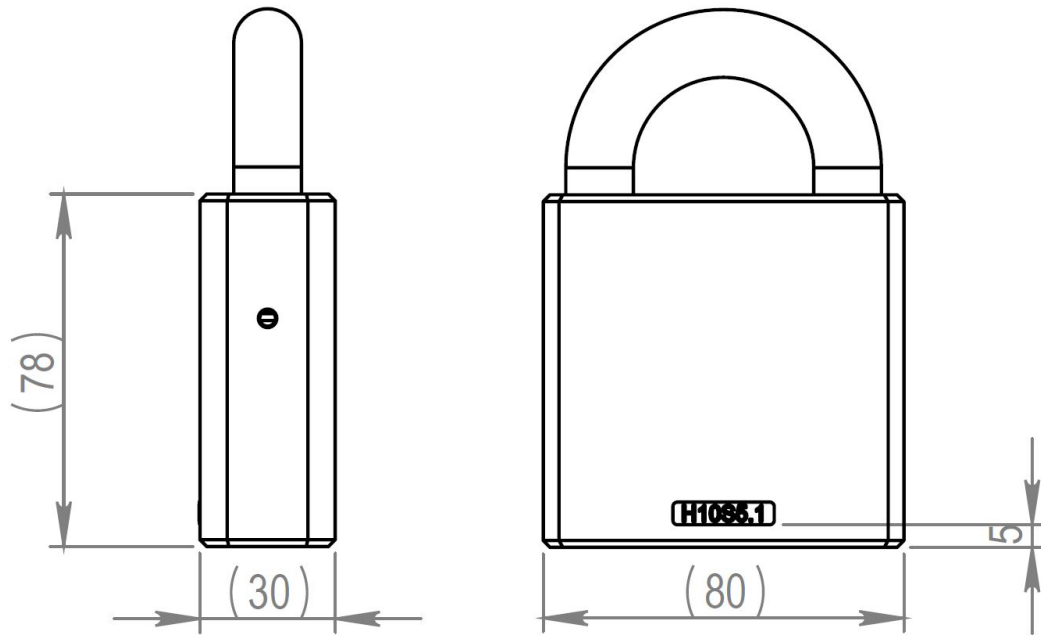

H10S5.2C.50.HC Riippulukko

Järjestelmätason kuvaus

Ominaisuuksien yhteenveto

Mittakuva

Muistin ominaisuudet

Kulkuoikeuksien lukumäärä	210
Estolistattujen avainten lukumäärä	256
Aikarajoitusten lukumäärä	2
Versiotiedot sisältävien kulkuoikeuksien lukumäärä	1+208
Tapahtumalokin koko	512

Tekniset tiedot

Sisältää ketjun	✓
IP-luokitus	IP21
Turvallisuusluokka	Luokka 5
Kellopiirin patterin käyttöikä	10 vuotta
Kellopiiriyhteensopivuus	Yksi reaaliaikakello mukana
Etähallinta iLOQ Online -tuotteilla	✗
Pintakäsittely	Kiillotettu kromi
Maksimilämpötila	70°C
Minimilämpötila	-25°C
Käyttöympäristö	Ulkotila