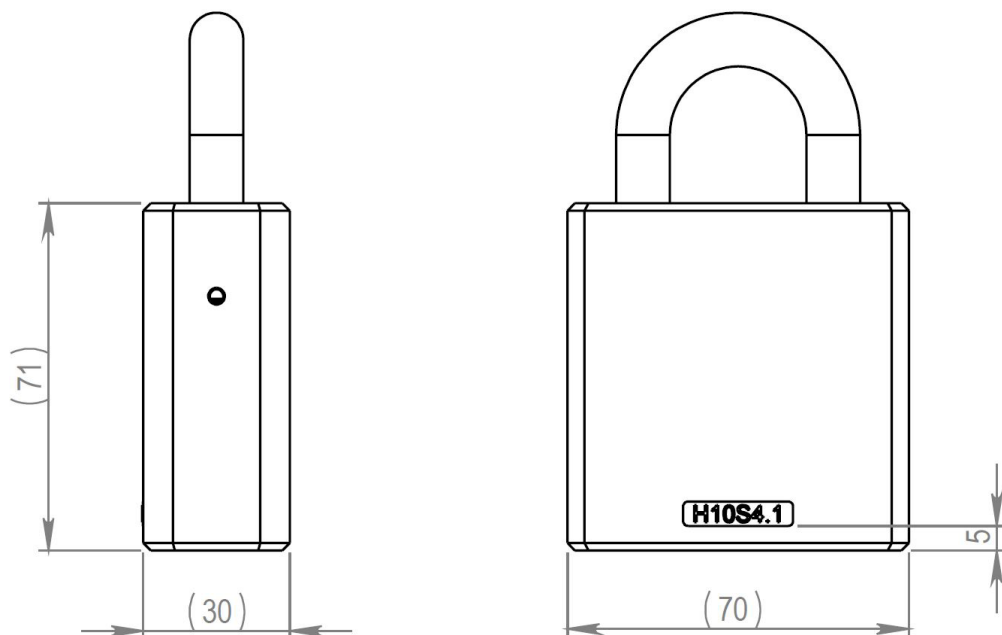

H10S4.10.28.HC Cadenas, grade 4, Anse 11/28 mm,

Description au niveau du système

Résumé des fonctionnalités

Dessin d'encombrement

Capacité mémoire

Nombre de droits d'accès	210
Nombre de clés en liste noire	256
Nombre de limitations de temps	2
Nombre de droits d'accès avec les données de version	1+208
Taille du journal des événements	512

Données techniques

Chaîne incluse	X
Indice de protection anti-pénétration	IP21
Niveau de sécurité	Niveau 4
Durée de vie de la pile de l'horloge en temps réel	Pas de pile
Compatibilité d'horloge en temps réel	Pas compatible
Gestion à distance avec les produits iLOQ Online	X
Traitement de surface	Chrome poli
Température maximale	70°C
Température minimale	-25°C
Environnement d'utilisation	Intérieur