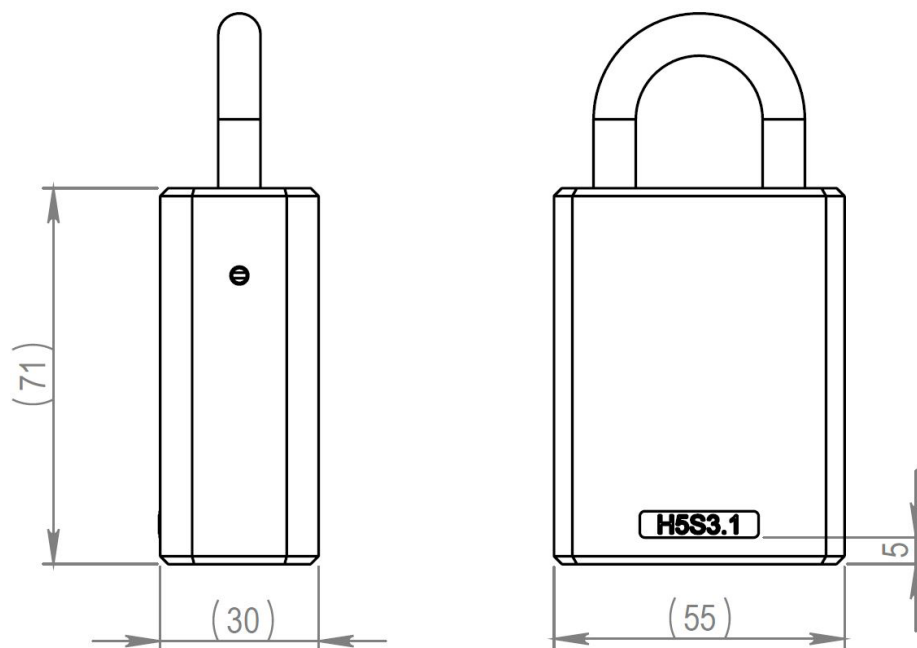

H5S3.1.110.BC Hangslot, 8/110mm beugel,

Beschrijving op systeemniveau

Het iLOQ S5 sluitsysteem biedt geavanceerde veiligheid en passend toegangsmanagement.

De iLOQ S5 hangsloten maken binnen het iLOQ S5 sluitsysteem beveiliging van objecten op afgelegen locaties mogelijk. De in energie zelfvoorzienende hangsloten zijn verkrijgbaar in diverse afmetingen beugels en behuizingen.

Het iLOQ hangslot is ontwikkeld om objecten zoals medicijnkasten, lockers en meubels te beveiligen en bewaken. Het iLOQ hangslot registreert audit trails van sleutelgebruik en maakt flexibel toegangsmanagement voor iedere sleutel en ieder hangslot mogelijk. Het veiligheidsniveau blijft hoog. Veiligheidslekken door verloren sleutels zijn, zonder kostbare vervangingen van sleutels of cilinders, verleden tijd. Het iLOQ D2D-netwerk biedt gebruikers de mogelijkheid tot het actualiseren van cilindergerelateerde toegangsrechten, tijdrestricties en de lijst van verloren sleutels inclusief het ophalen van logdata van de sleutels.

Dimensionale tekening

Geheugencapaciteit

Aantal toegangsrechten.....	210
Aantal geblokkeerde sleutels	500
Aantal tijdsprofielen.....	10
Grootte van gebeurtenislogboek	500

Technische gegevens

Ketting inbegrepen.....	X
Bescherming tegen binnendringen - classificatie	IP21
Beveiligingsgraad.....	Graad 3
Levensduur batterij realtimeklok.....	Geen batterijen
Real time klok compatibiliteit	Niet compatibel
Beheer op afstand met iLOQ Online-producten.....	X
Oppervlaktebehandeling	Gepolijst chroom
Maximale temperatuur	80°C
Maximale temperatuur	176°F
Minimale temperatuur	-40°C
Minimale temperatuur.....	-40°F
Gebruiksomgeving.....	Buitenshuis