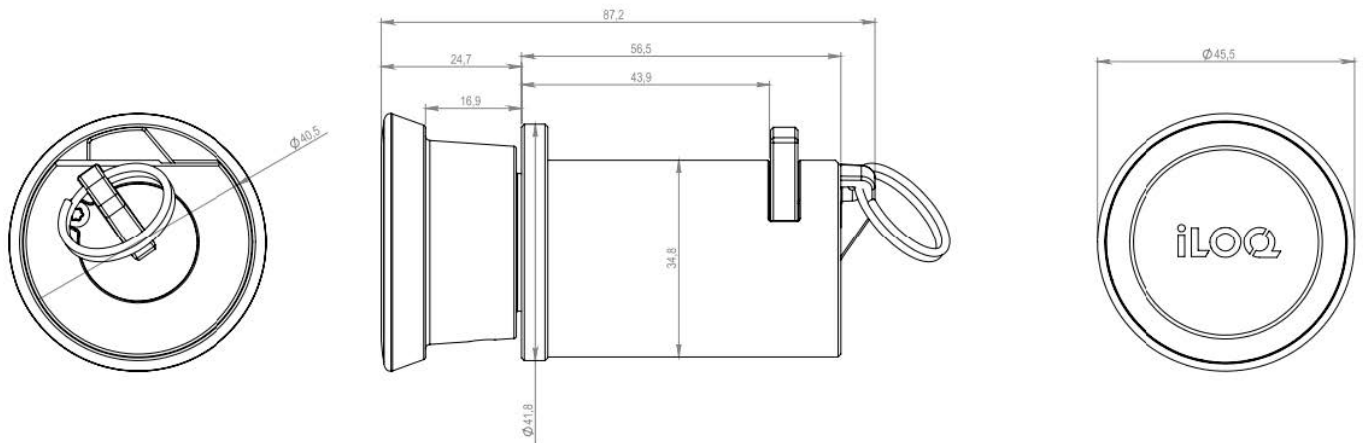

Telefonen brukt som nøkkel gir fleksibel tilgangsdeling med tidsbegrensninger og trådløs loggrapportering. Sikkerhetsnivået er høyt til enhver tid, og sikkerhetshull på grunn av bortkomne nøkler kan fjernes helt, uten behov for kostbar utskifting av lås og nøkler. Låsen passer for 45 mm nøkkeltuber.

Dimensjonell tegning

Minnekapasitet

Antall adgangsrettigheter	210
Antall blokkerte nøkler	500
Antall tidsprofiler	10
Hendelsesloggstørrelse	500

Tekniske data

.....	Non-dangerous goods
IP-klassifisering	IP55
Låsbar uten nøkkel	X
Lesertype	Lang nøkkeltube leser
Overflatebehandling	Sink belagt
Maksimal temperatur	80°C
Minimumstemperatur	-40°C